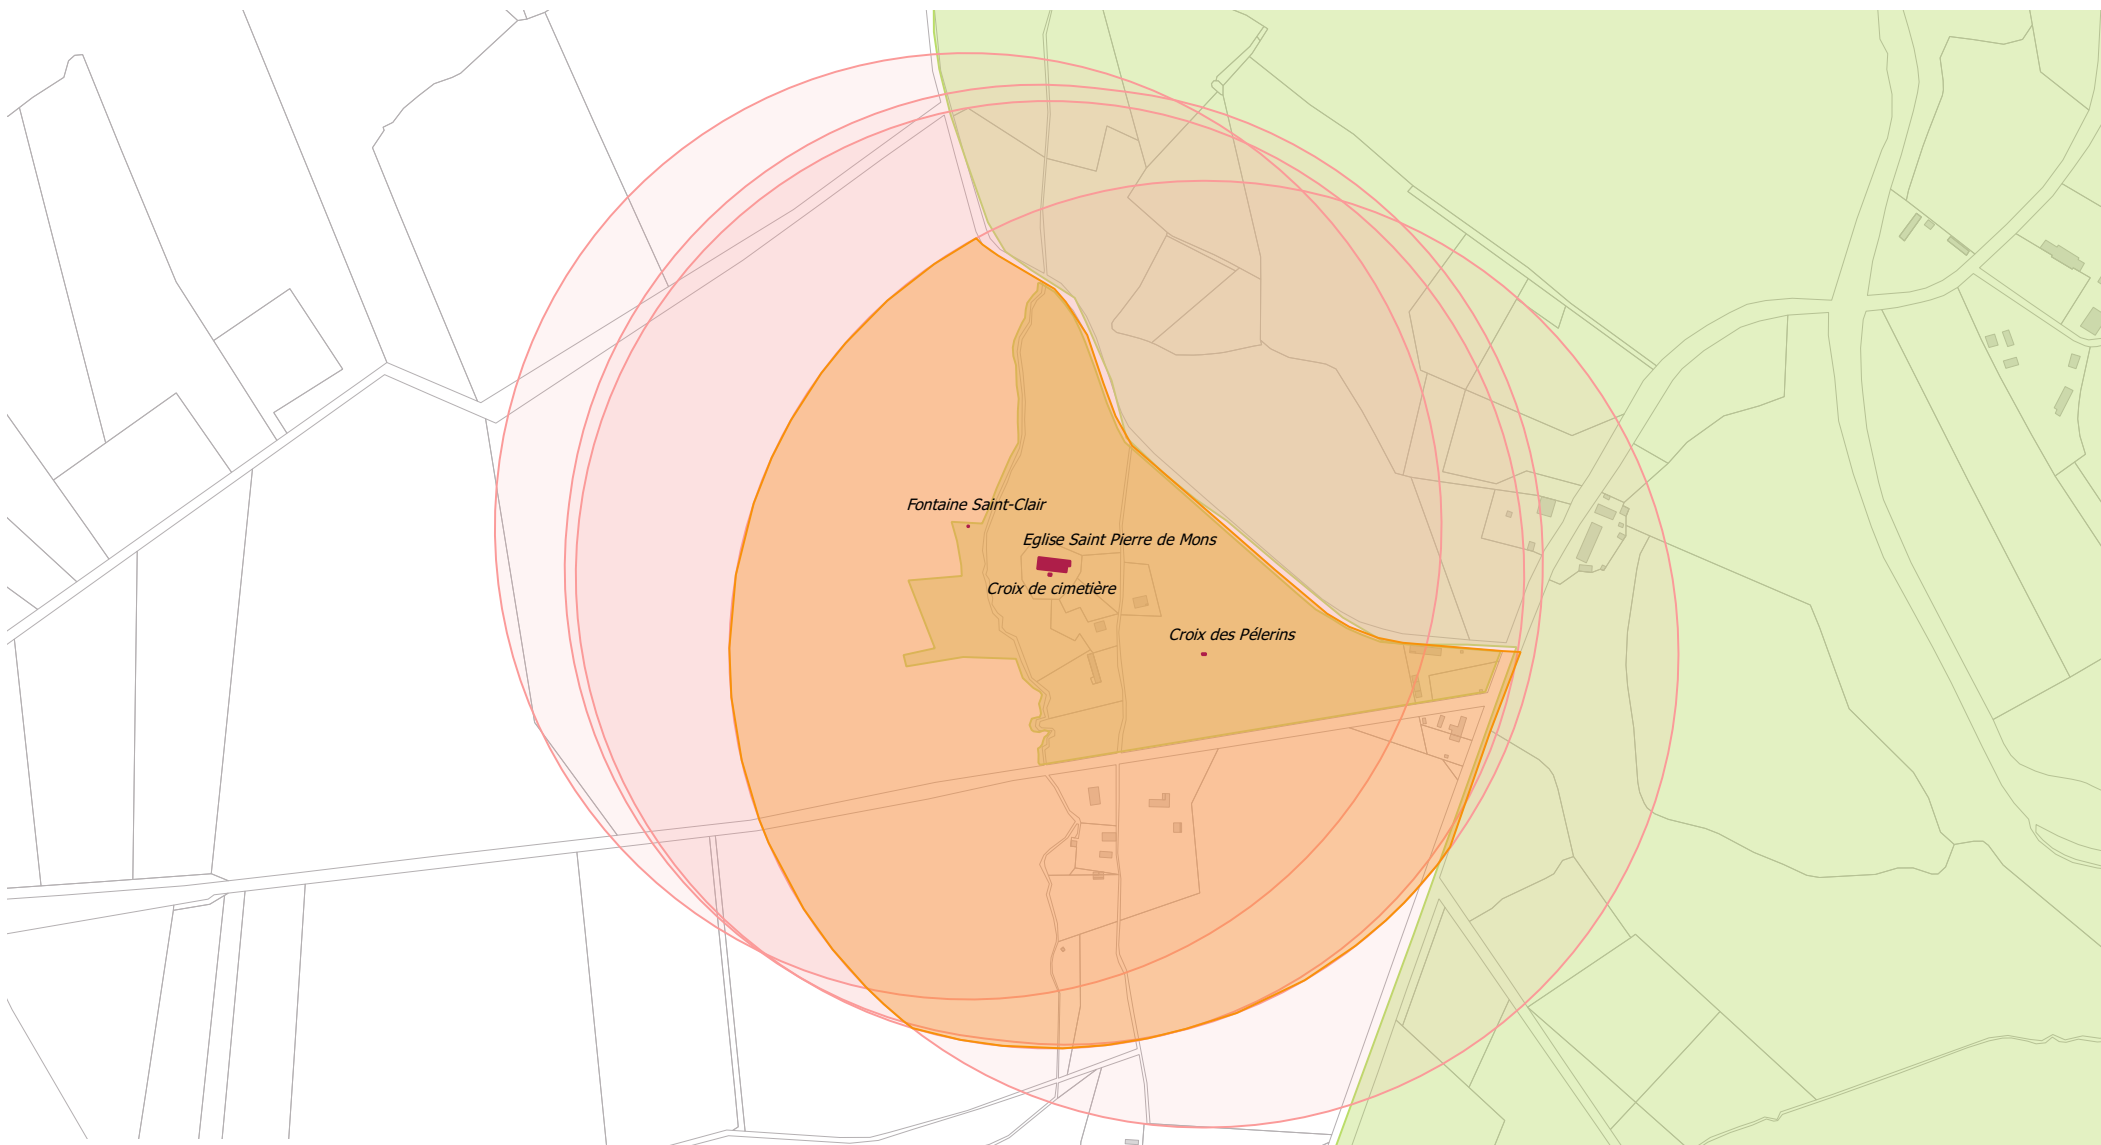

BELIN BELIET

Croix de cimetière - Croix des Pèlerins
Eglise Saint Pierre de Mons - Fontaine Saint-Clair

Superposition
des périmètres de protection de monuments historiques
et du périmètre délimité des abords

Légende

-  Monuments Historiques
-  Périmètre de protection
-  Périmètre Délimité des Abords
-  Site Inscrit Servitude AC2