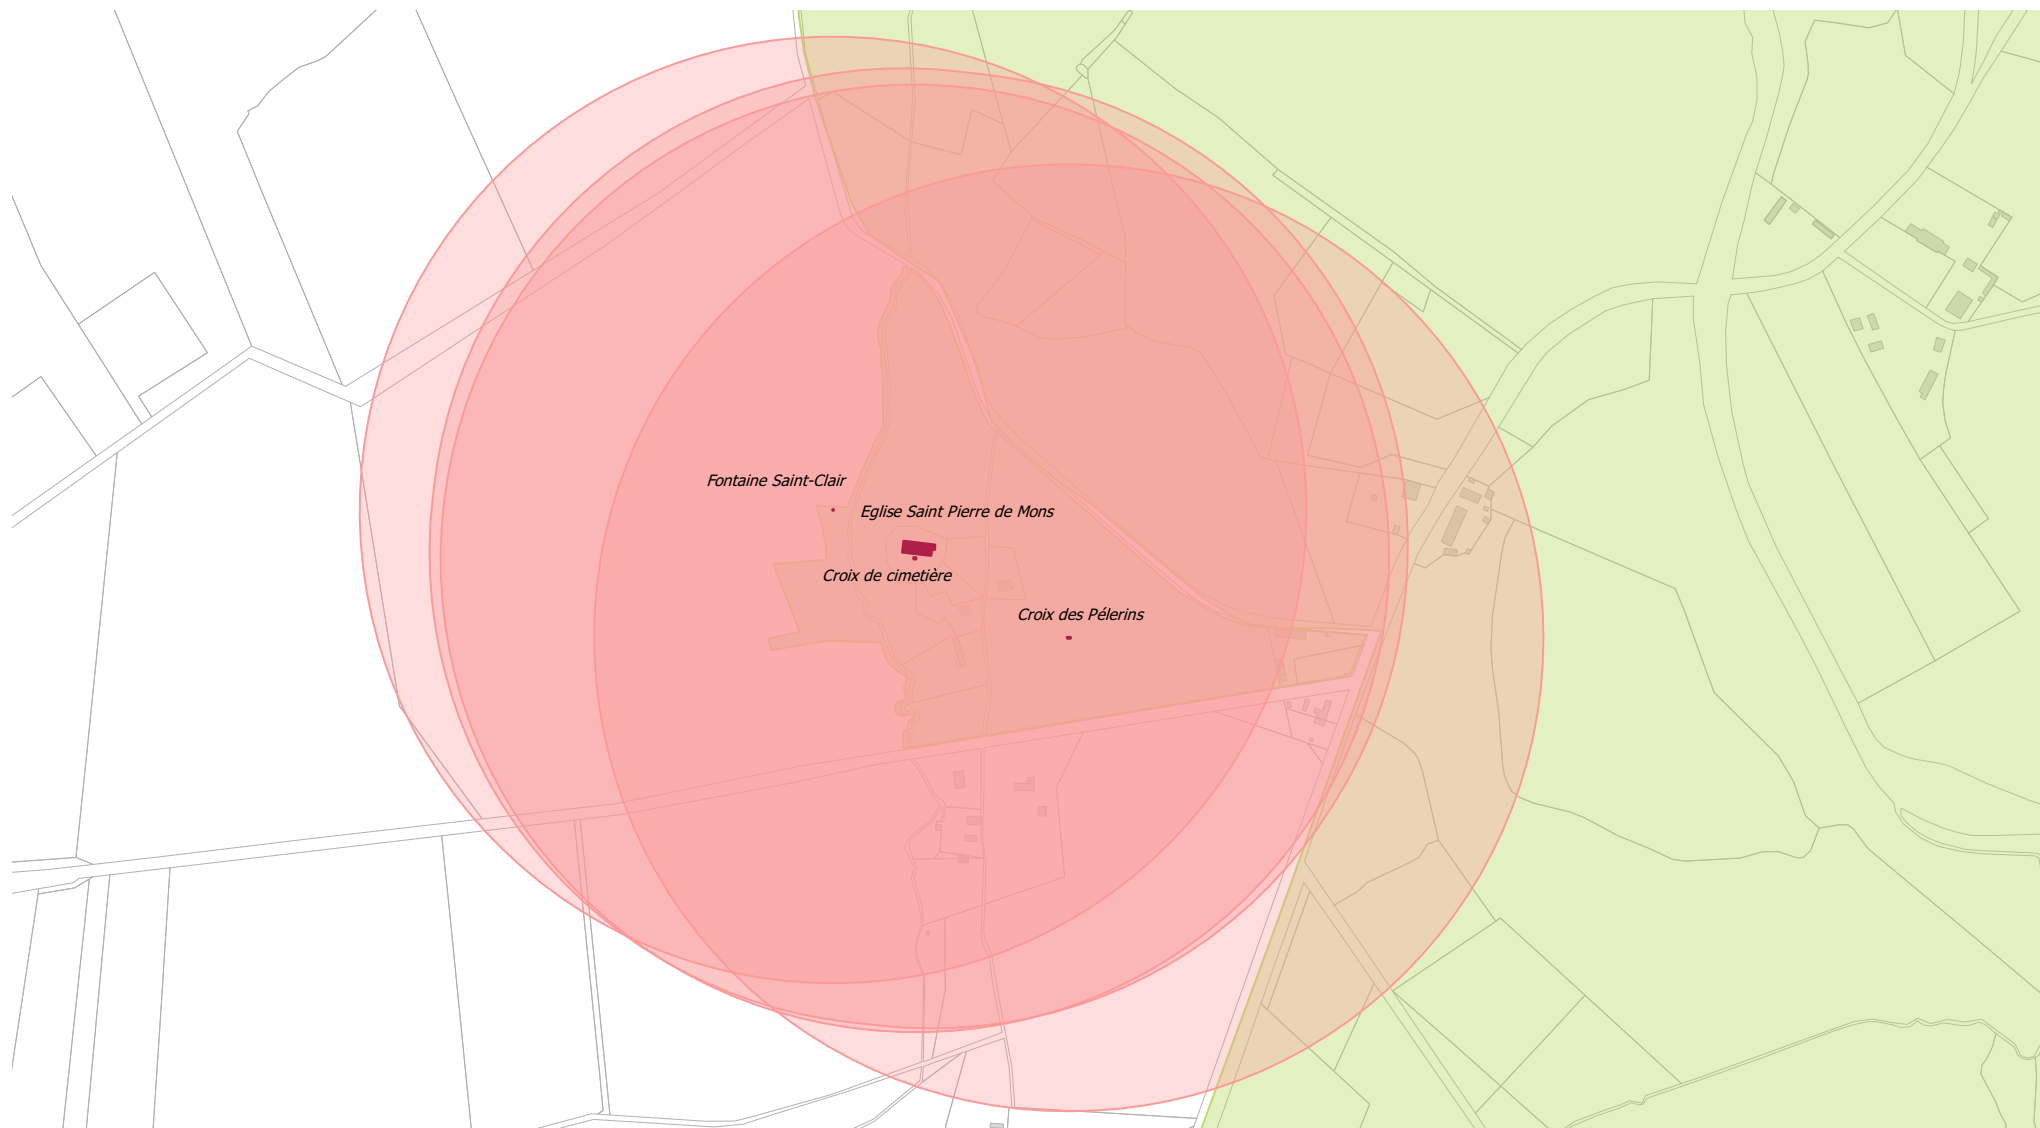

BELIN BELIET

Croix de cimetière - Croix des Pèlerins
Eglise Saint Pierre de Mons - Fontaine Saint-Clair

Périmètres de protection de monuments historiques

Légende

-  Monuments Historiques
-  Périmètres de protection de monuments historiques Servitude AC1
-  Sites Classés Servitude AC2
-  Site Inscrit Servitude AC2