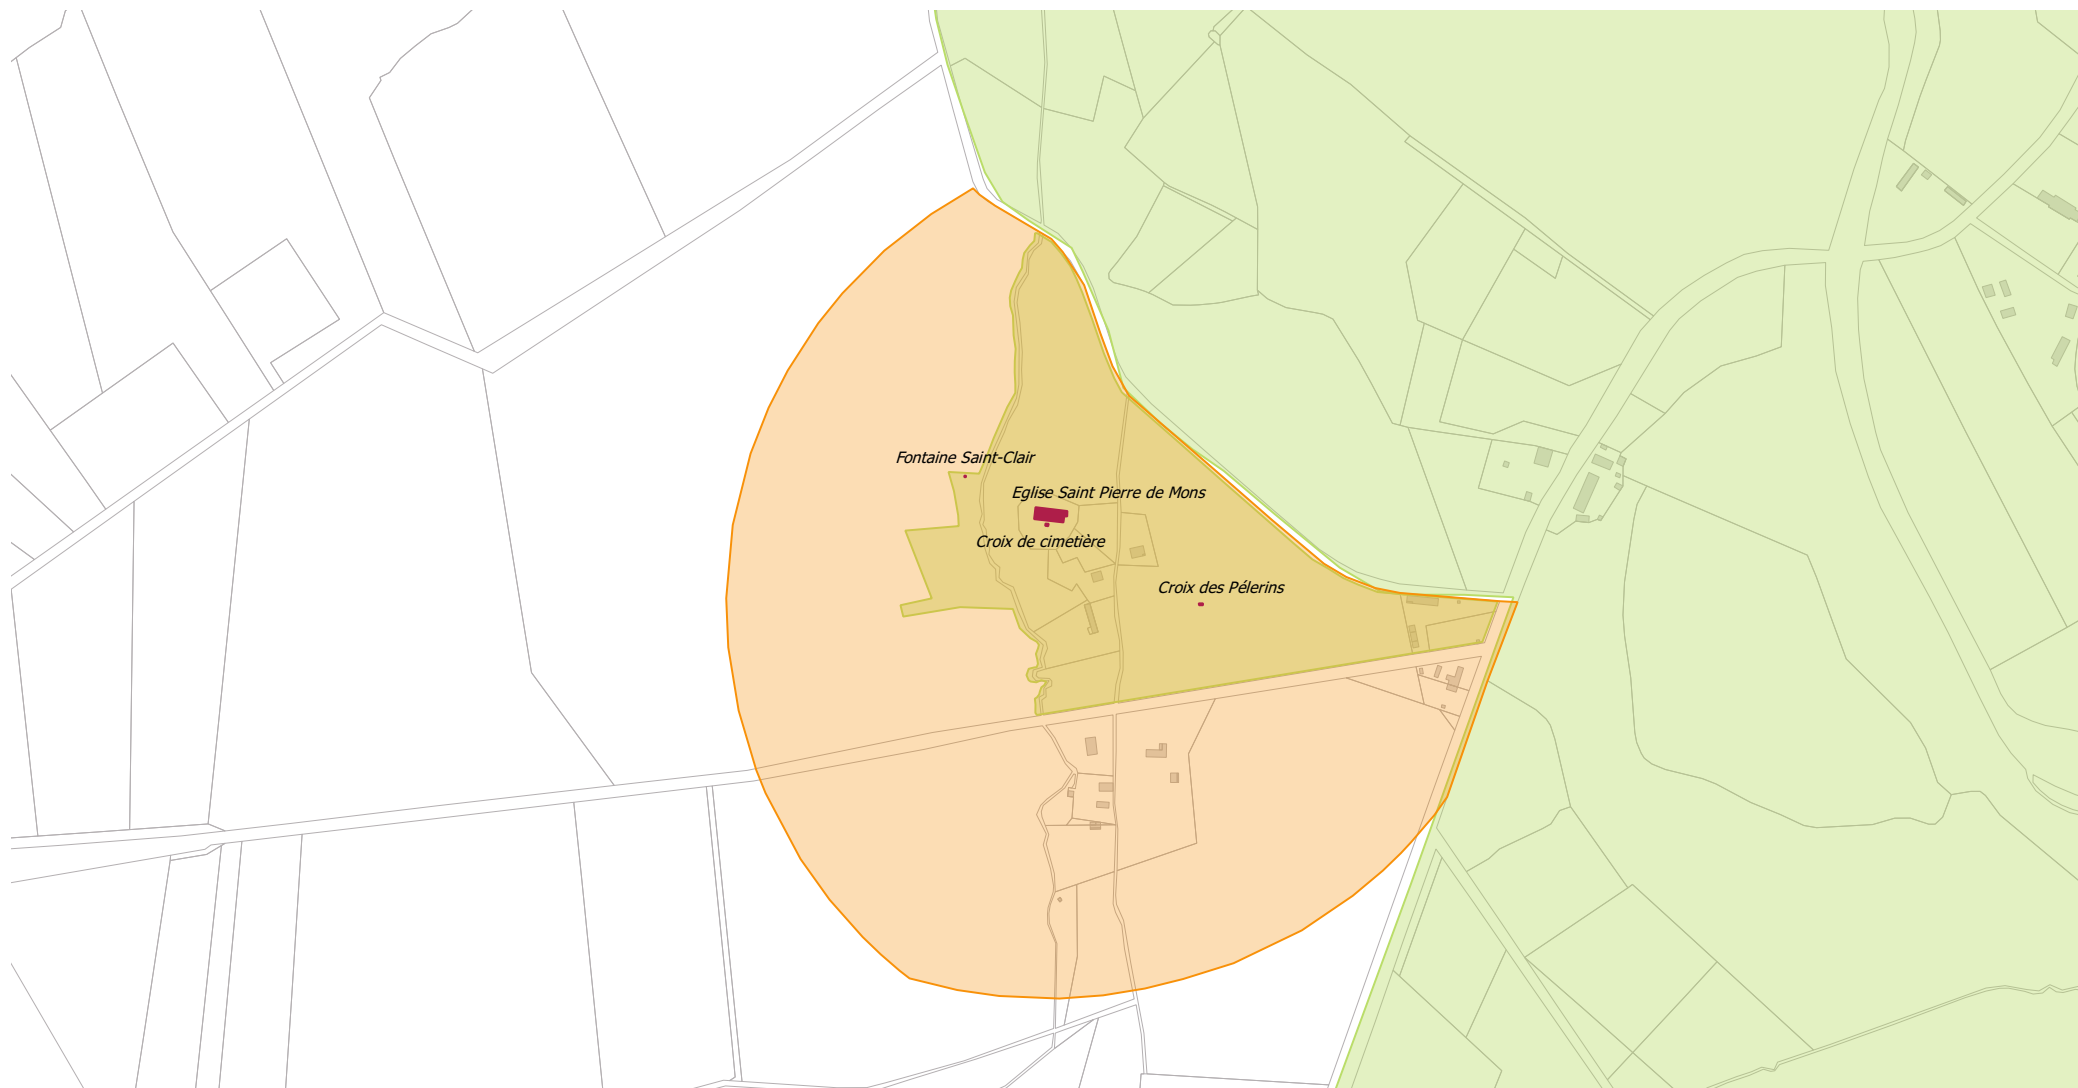

# BELIN BELIET

*Croix de cimetière - Croix des Pèlerins*  
*Eglise Saint Pierre de Mons - Fontaine Saint-Clair*

Proposition de périmètre délimité des abords

## Légende

-  Monuments Historiques
-  Périmètre Délimité des Abords
-  Site Inscrit Servitude AC2