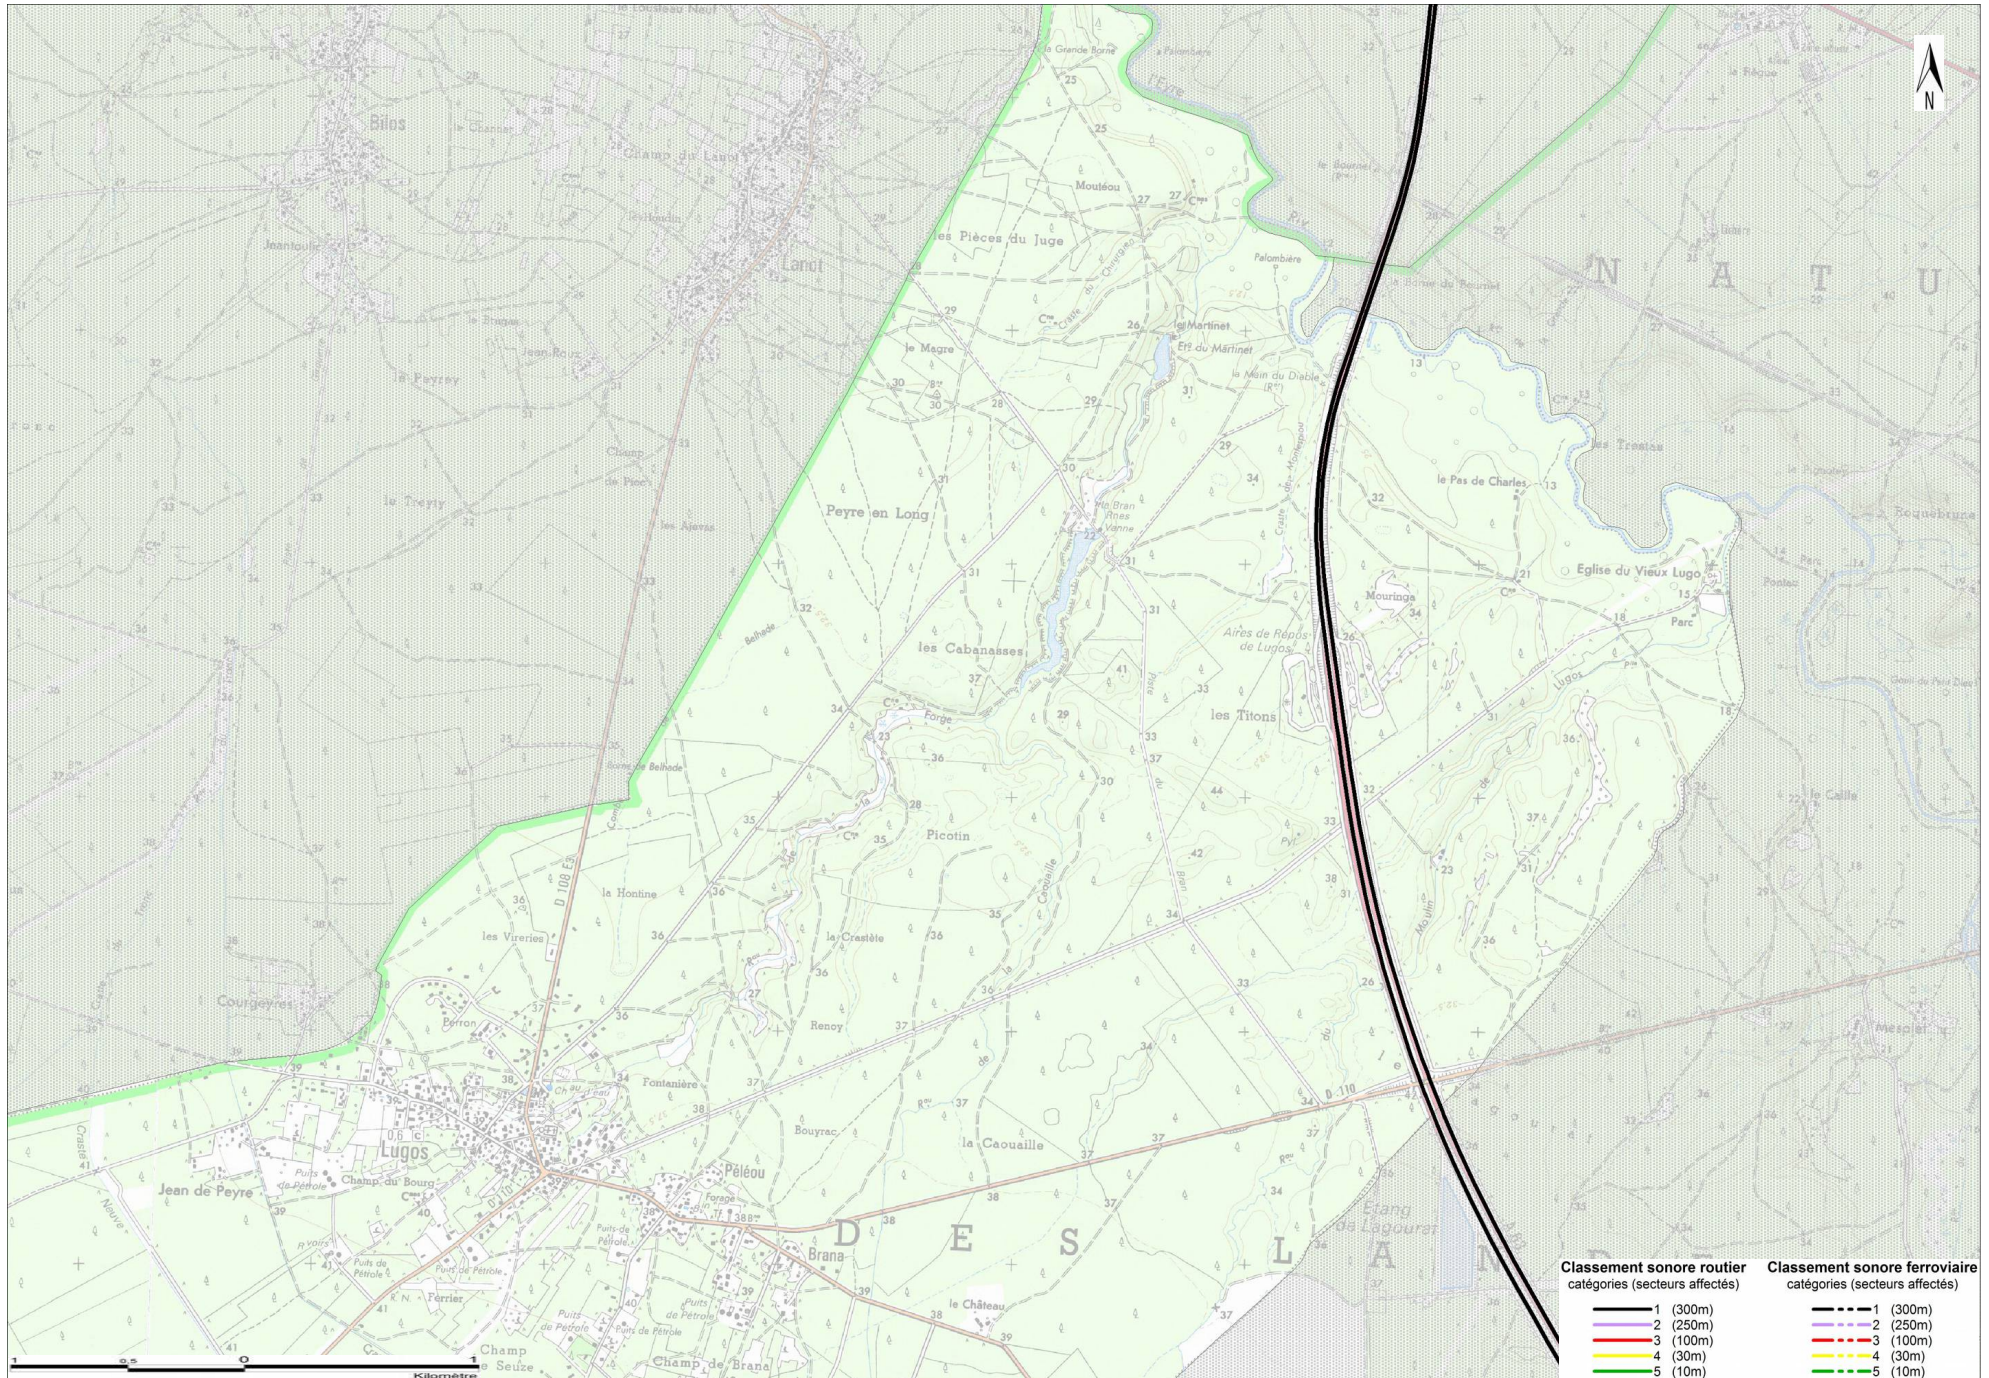

Commune de LUGOS

ANNEXE À L'ARRÊTÉ PRÉFECTORAL DU 2 JUIN 2016

**Commune de LUGOS**

ANNEXE À L'ARRÊTÉ PRÉFECTORAL DU 2 JUIN 2016

CLASSEMENT SONORE DES VOIES ROUTIÈRES

Nom de la voie	Début du tronçon	Fin du tronçon	Tissu	Largeur	TMJA	Vitesse VL	Pourcentage PL	Laeq jour	Laeq nuit	Catégorie
A63	limite de commune	limite de commune	O	25	40922	130	30	82	78	1

CLASSEMENT SONORE DES VOIES FERROVIAIRES

Numéro de l'axe	Ligne	Début	Fin	Nombre de voies	Laeq jour	Laeq nuit	Catégorie
655000	Bordeaux à Irun	Lamothe	Limite Dept	2 voies ou plus	80	78	2