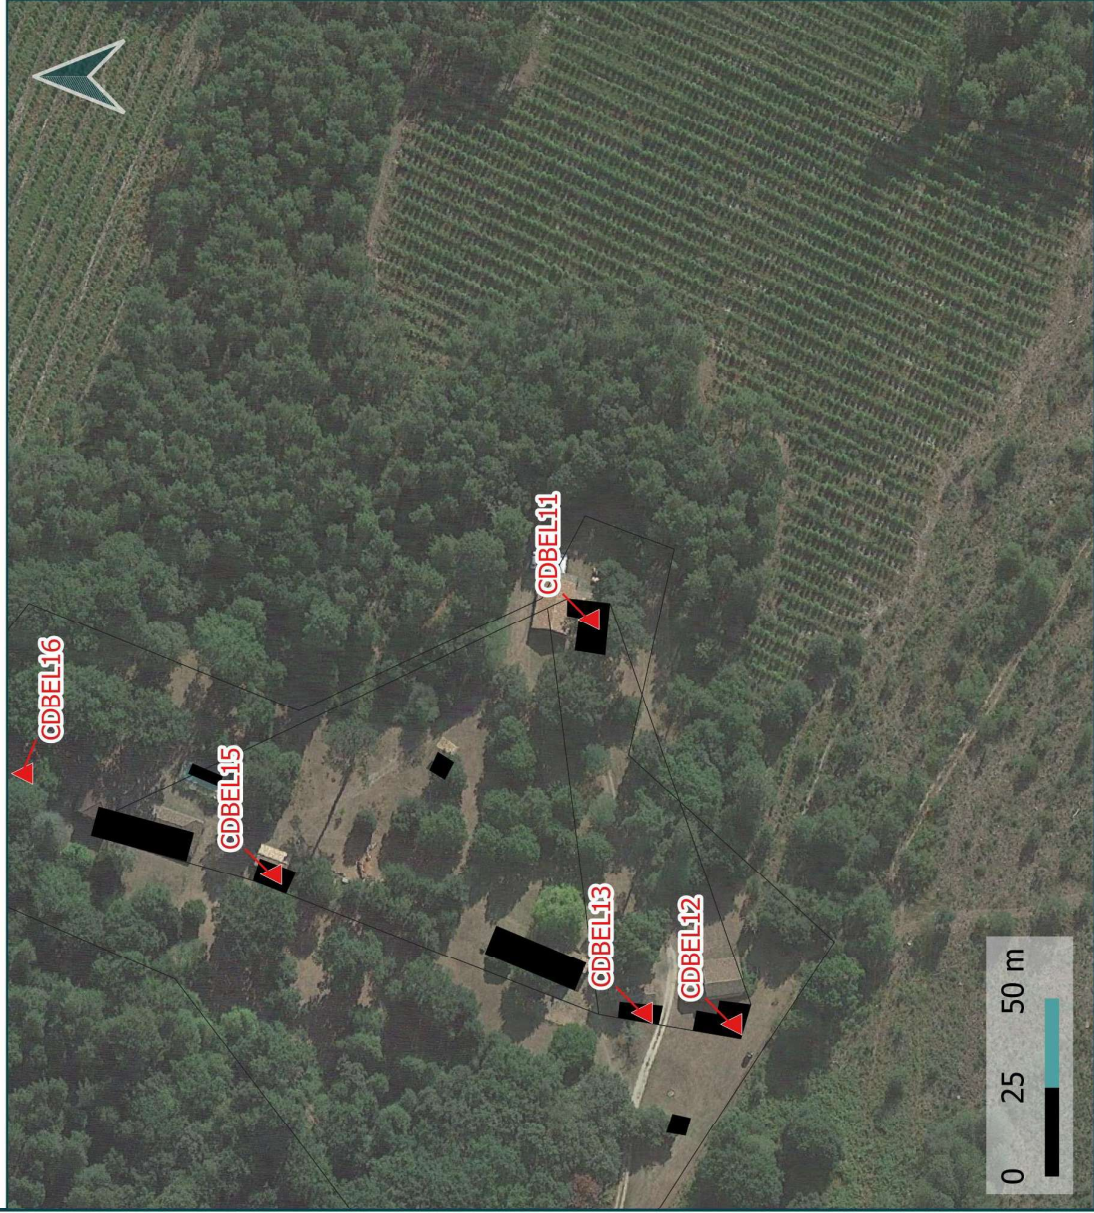

Changements de destination

Fiche d'identité:

Commune : Belin Beliet

Code: CDBEL11

Destination: Logement

Parcelle : B 693

14

Sources: DGFI© 2022 / Google Satellite
Réalisation: Citadla Conseil le 12.01.2023