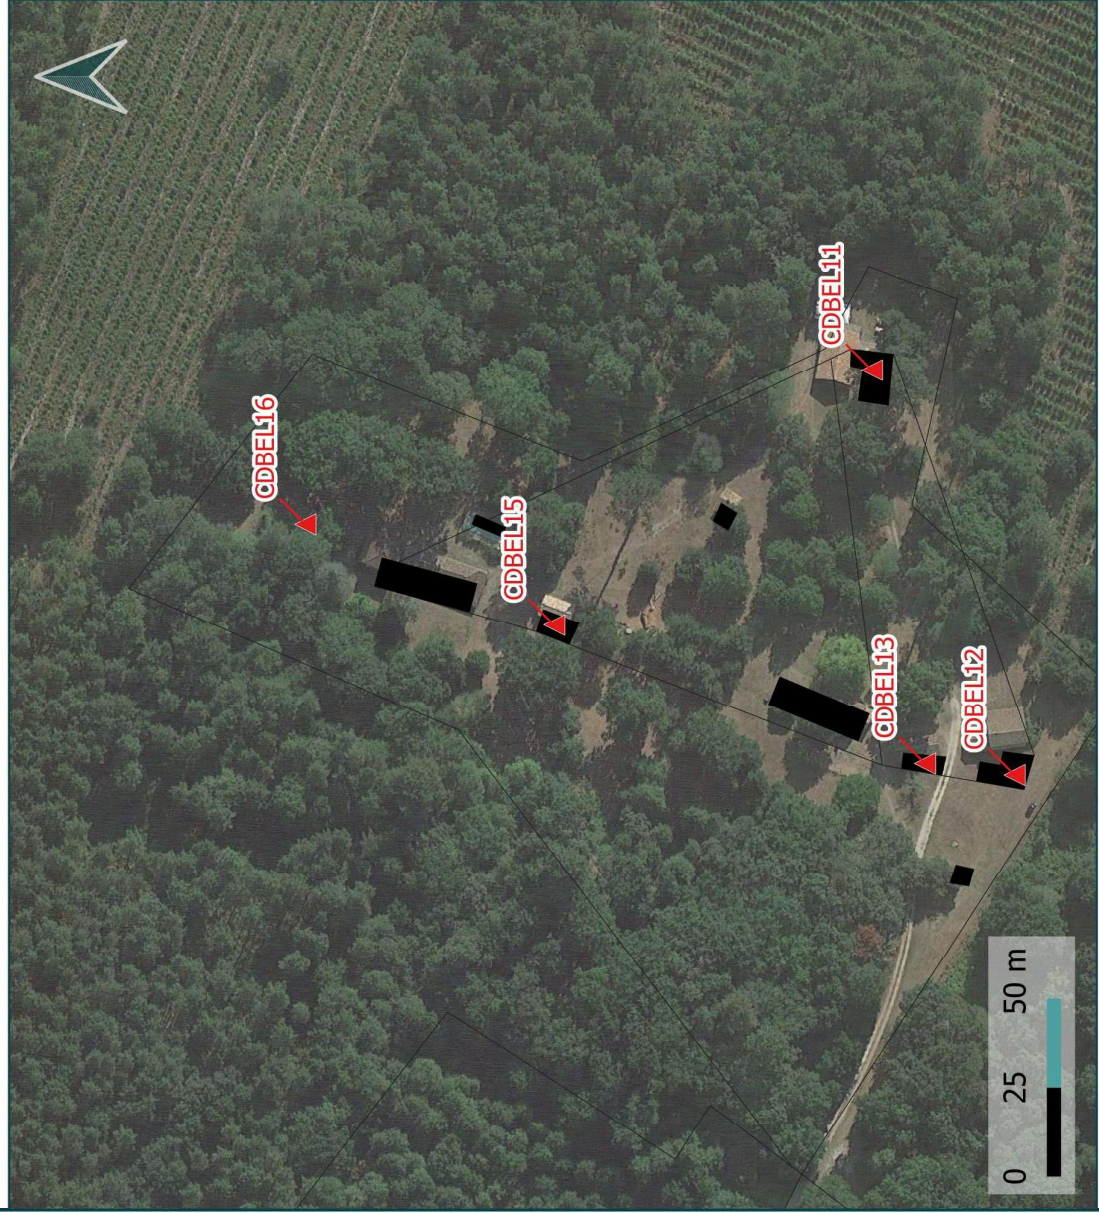

Changements de destination

Fiche d'identité:

Commune : Belin Beliet

Code: CDBEL15

Destination: Logement

Parcelle : B 650

18

Sources: DGFIPI© 2022 / Google Satellite
Réalisation: Citadla Conseil le 12.01.2023