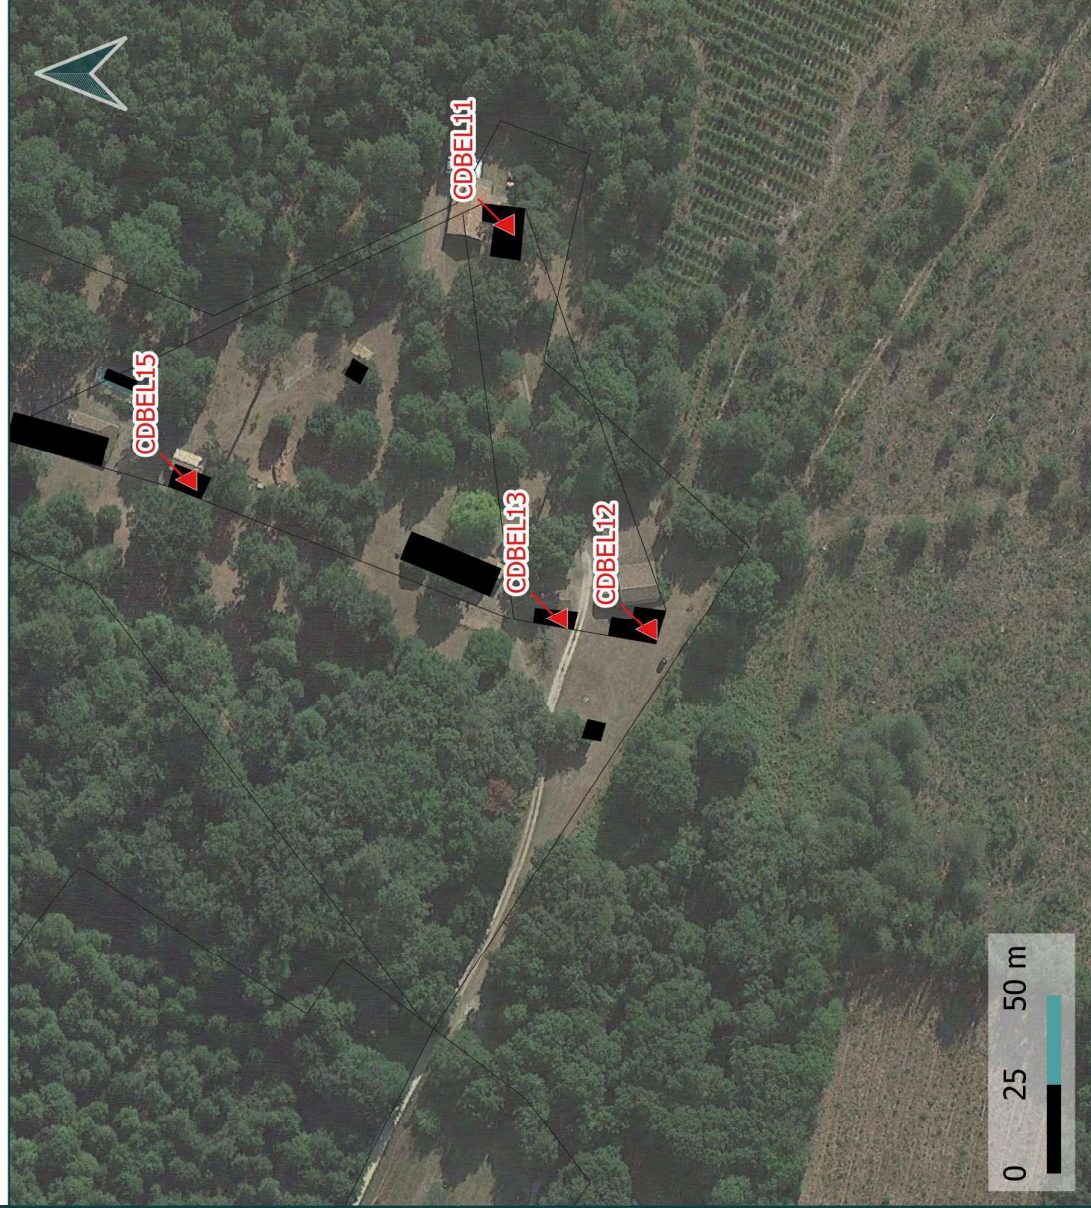

Changements de destination

Fiche d'identité:

Commune : Belin Beliet

Code: CDBEL13

Destination: Logement

Parcelle : B 693

16

Sources: DGFIP© 2022 / Google Satellite
Réalisation: Citadla Conseil le 12.01.2023