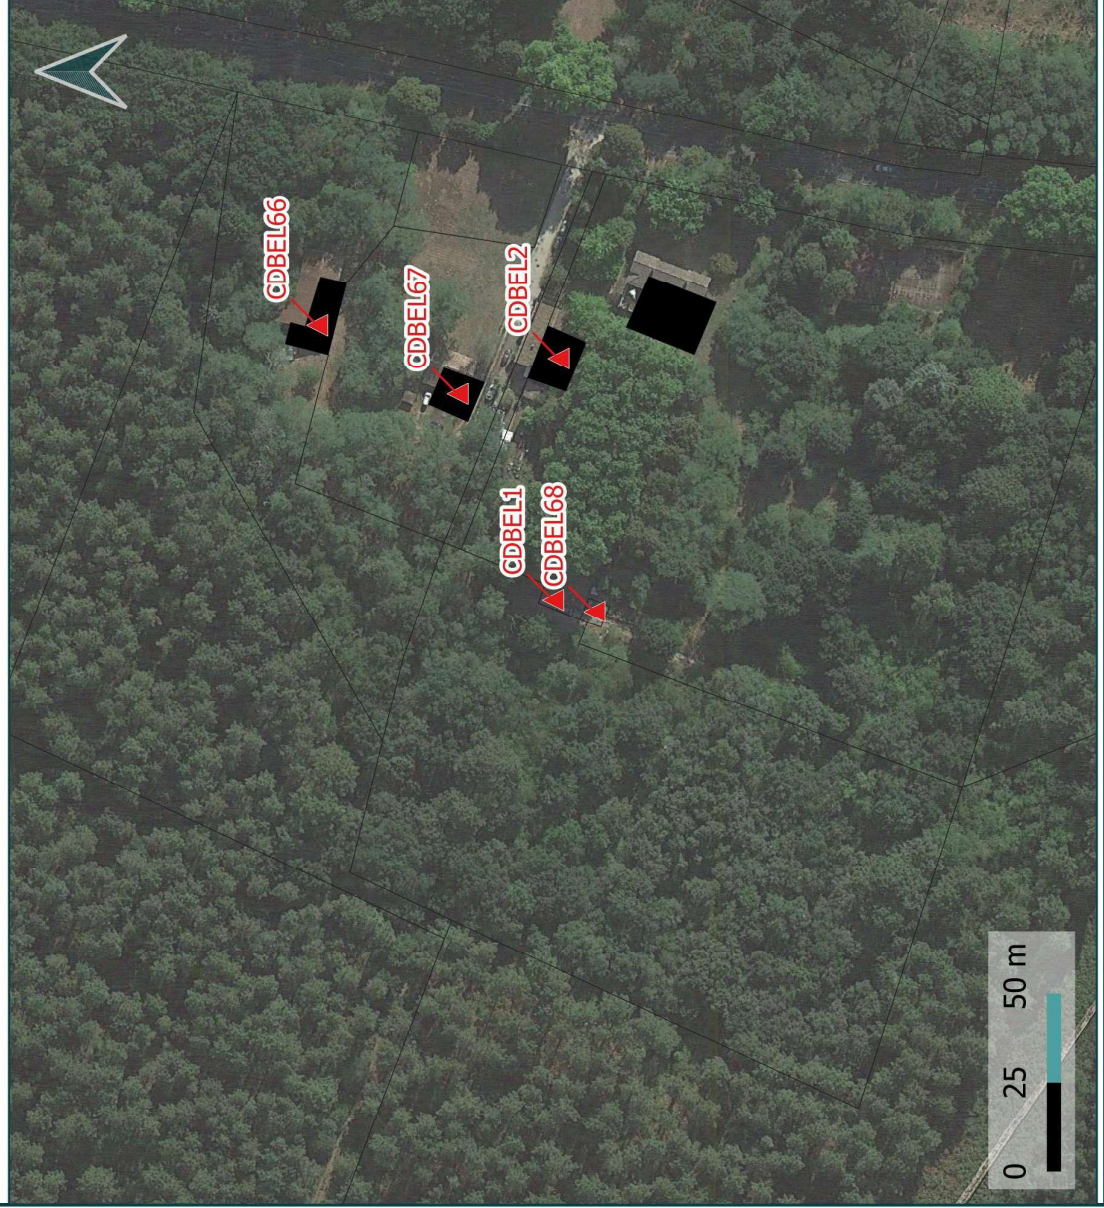

Changements de destination

Fiche d'identité:

Commune : Belin Beliet

Code: CDBEL1

Destination: Logement

Parcelle : A 724

4

Sources: DGFI© 2022 / Google Satellite
Réalisation: Citadla Conseil le 12.01.2023