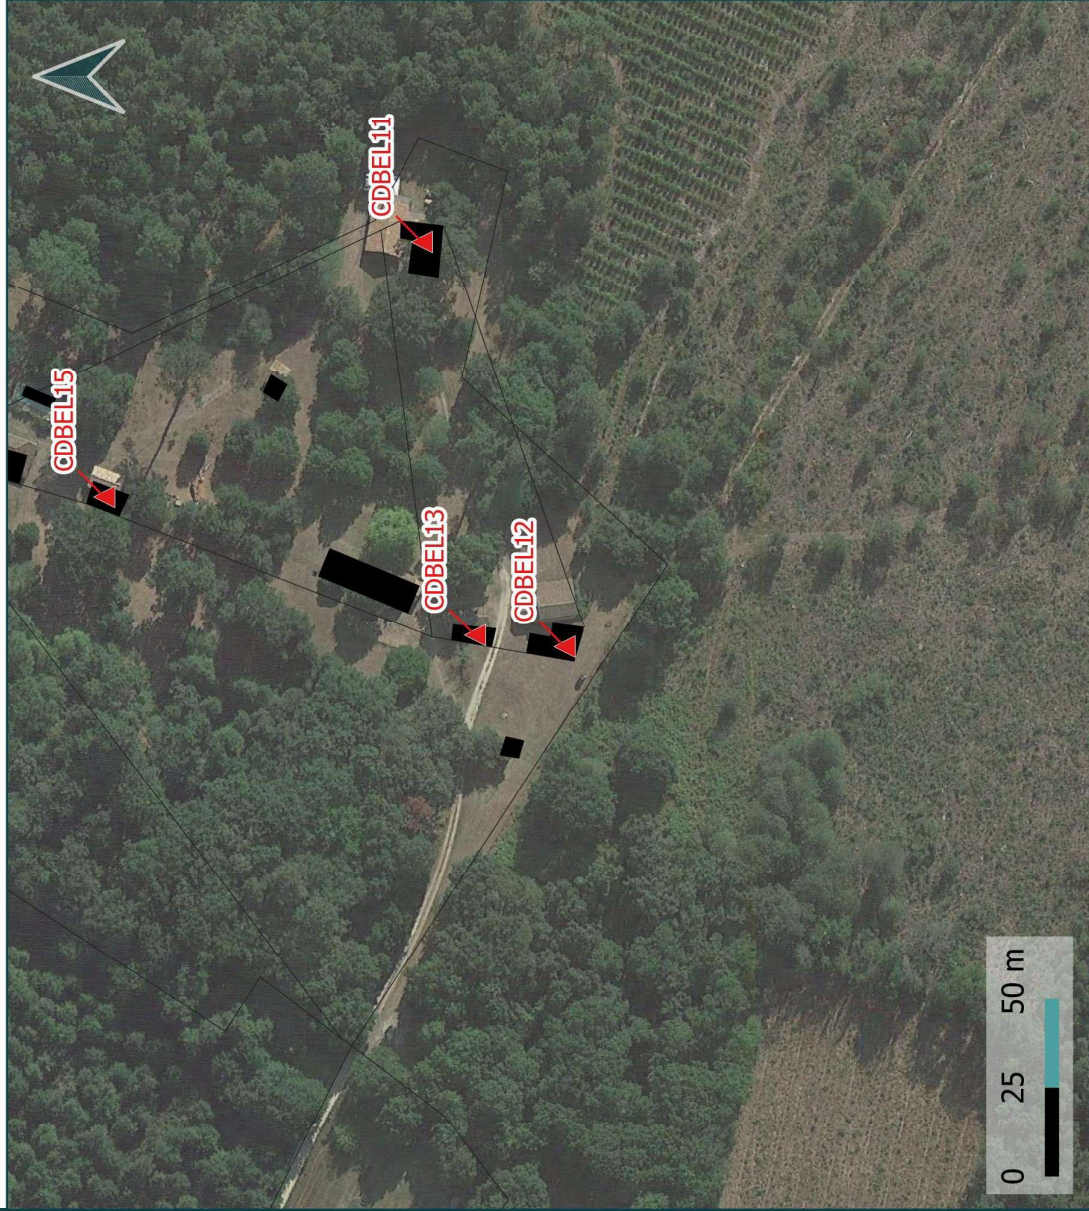

Changements de destination

Fiche d'identité:

Commune : Belin Beliet

Code: CDBEL12

Destination: Logement

Parcelle : B 693

15

Sources: DGFIPI© 2022 / Google Satellite
Réalisation: Citadla Conseil le 12.01.2023