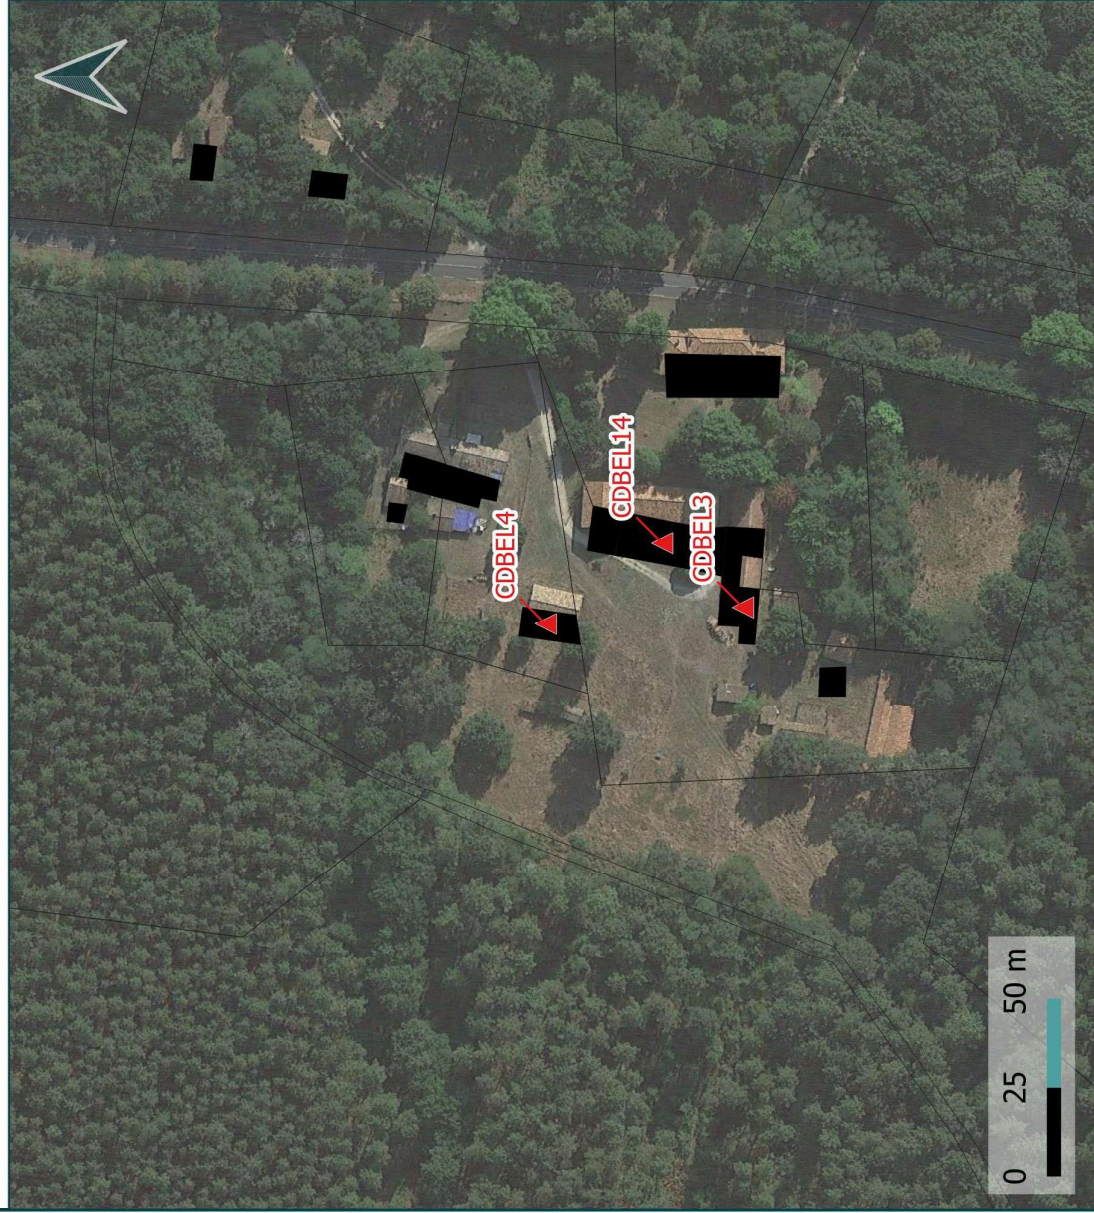

Changements de destination

Fiche d'identité:

Commune : Belin Beliet

Code: CDBEL4

Destination: Logement

Parcelle : A 601

7

Sources: DGFIP© 2022 / Google Satellite
Réalisation: Citadla Conseil le 12.01.2023