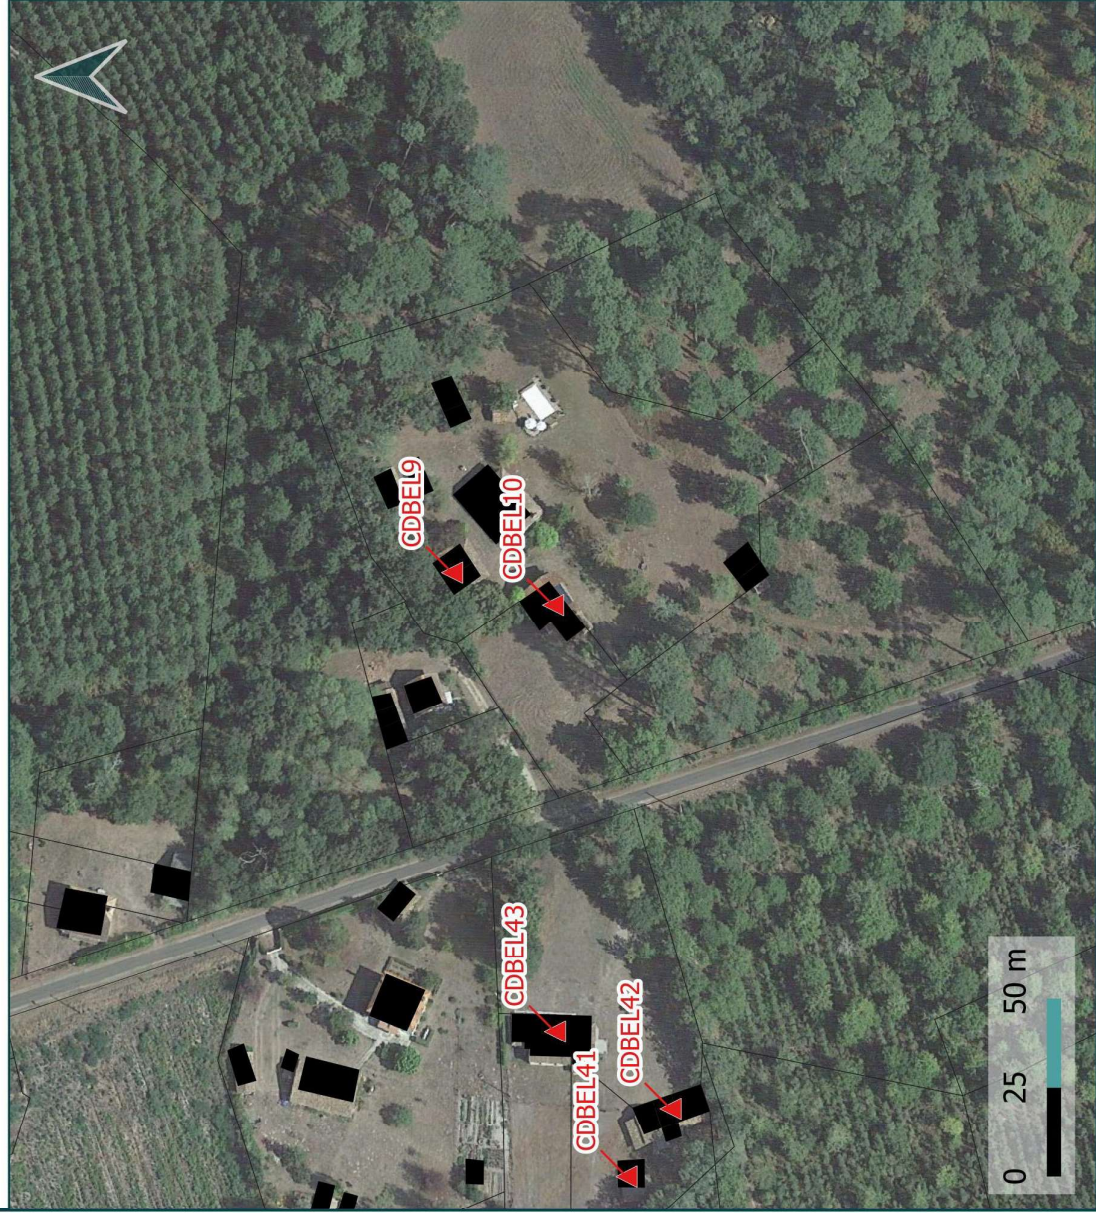

Changements de destination

Fiche d'identité:

Commune : Belin Beliet

Code: CDBEL10

Destination: Logement

Parcelle : W 117

13

Sources: DGFI© 2022 / Google Satellite
Réalisation: Citadla Conseil le 12.01.2023