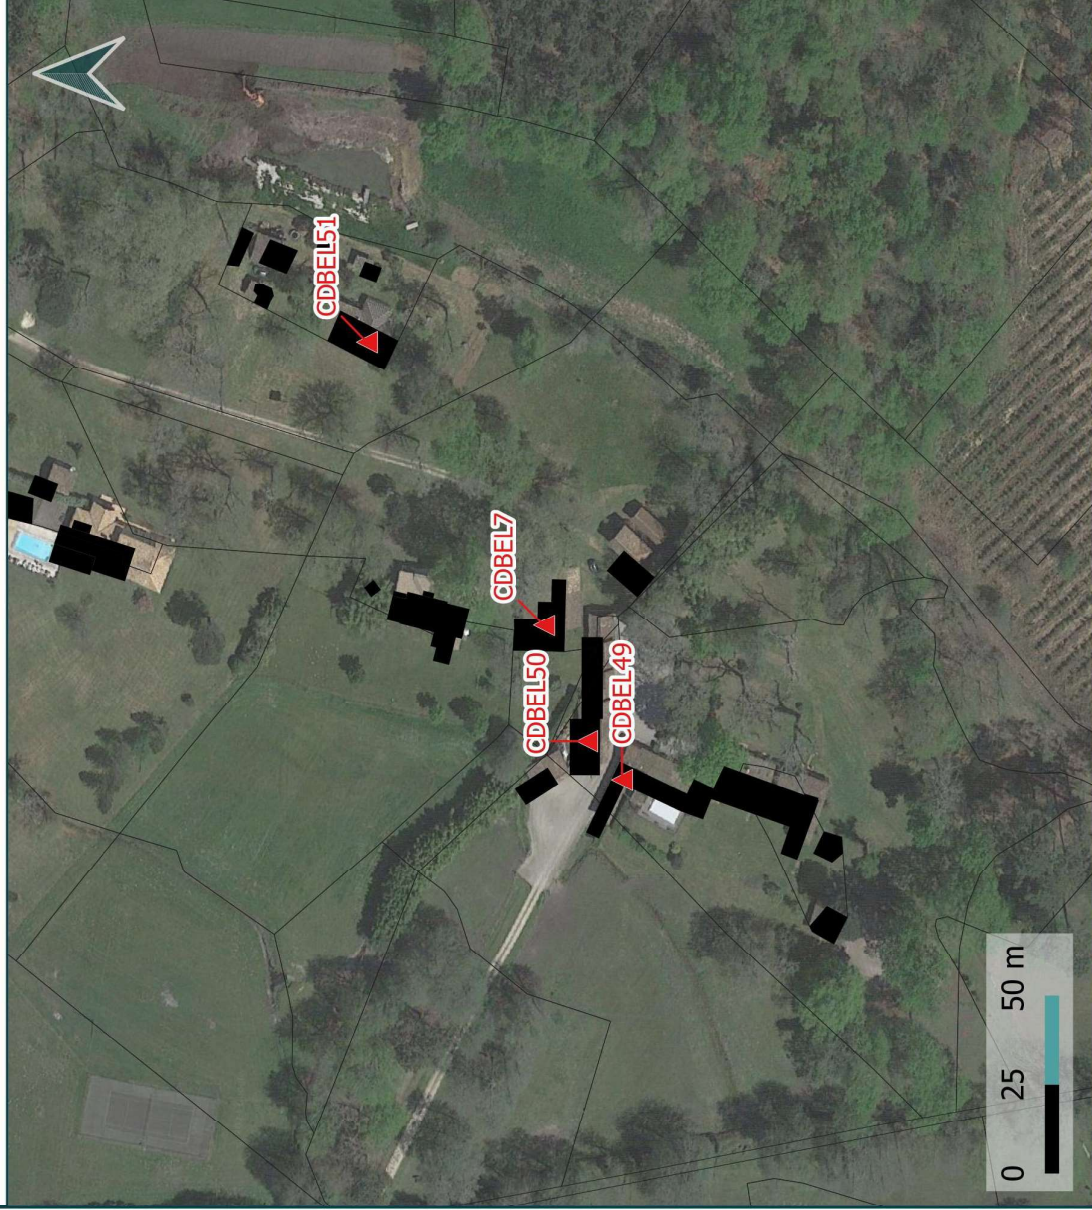

Changements de destination

Fiche d'identité:

Commune : Belin Beliet

Code: CDBEL7

Destination: Logement

Parcelle : B 1965

Sources: DGFIP© 2022 / Google Satellite
Réalisation: Citadla Conseil le 12.01.2023