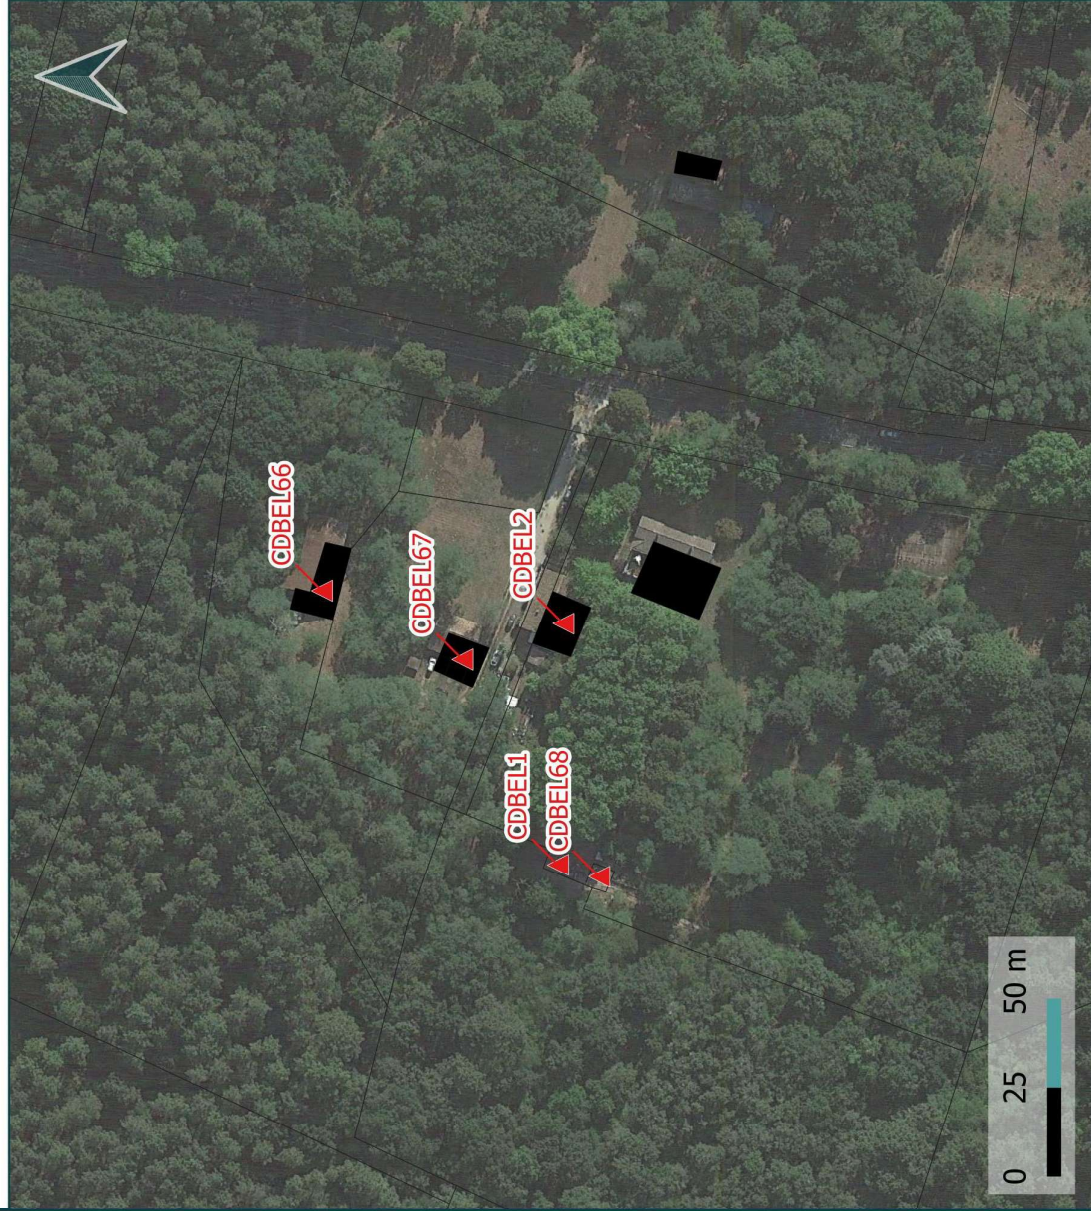

Changements de destination

Fiche d'identité:

Commune : Belin Beliet

Code: CDBEL2

Destination: Logement

Parcelle : A 725

5

Sources: DGFI© 2022 / Google Satellite
Réalisation: Citadla Conseil le 12.01.2023