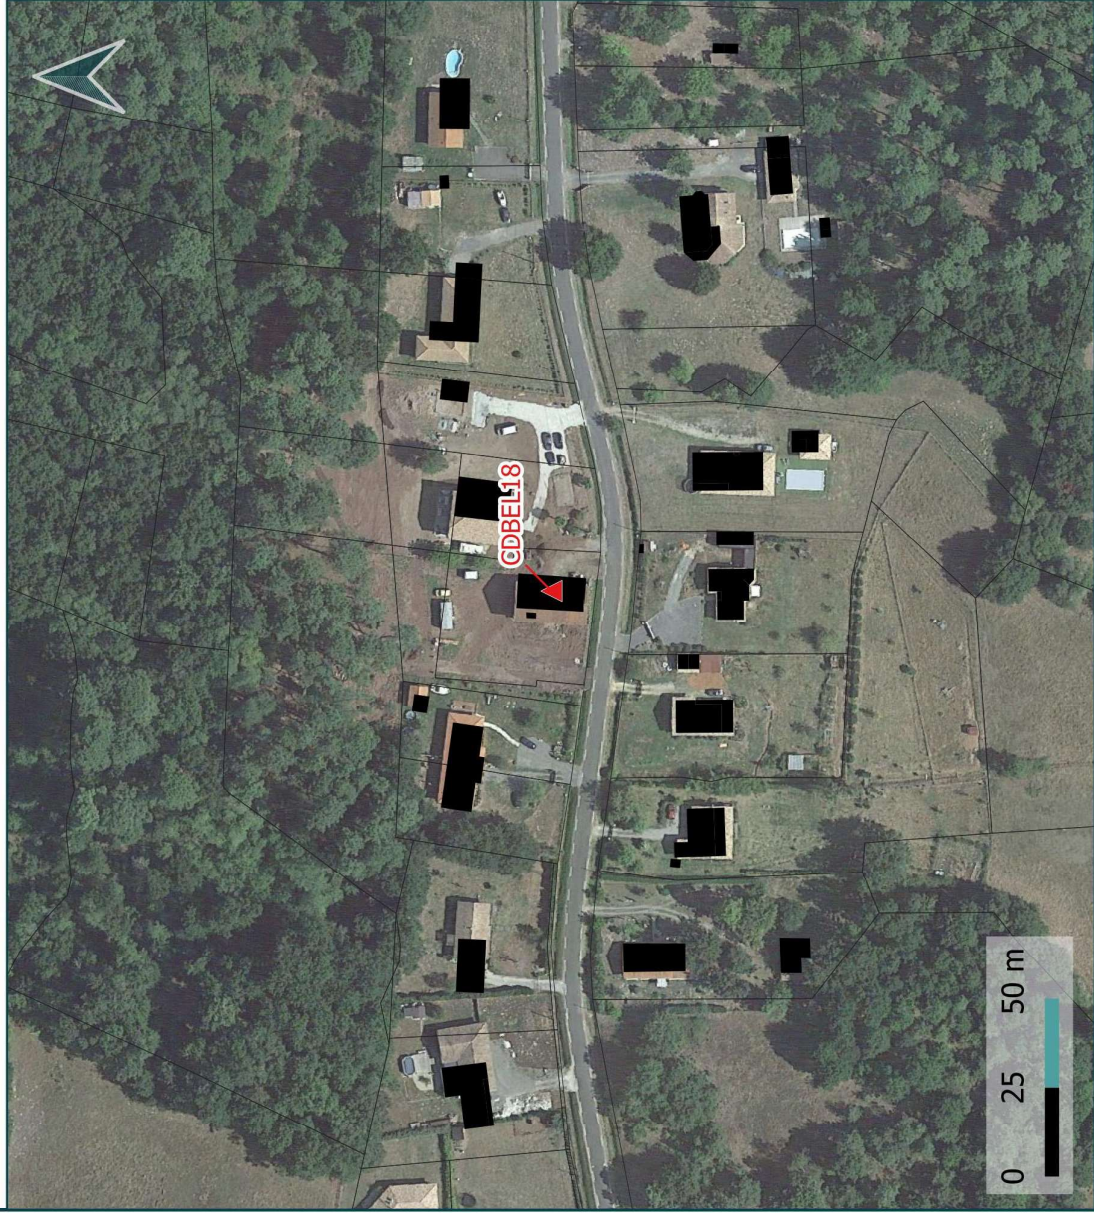

## Fiche d'identité:

Commune : Belin Beliet

Code: CDBEL18

Destination: Logement

Parcelle : B 2400

21

Sources: DGFIP© 2022 / Google Satellite  
Réalisation: Citadla Conseil le 12.01.2023

CITADIA