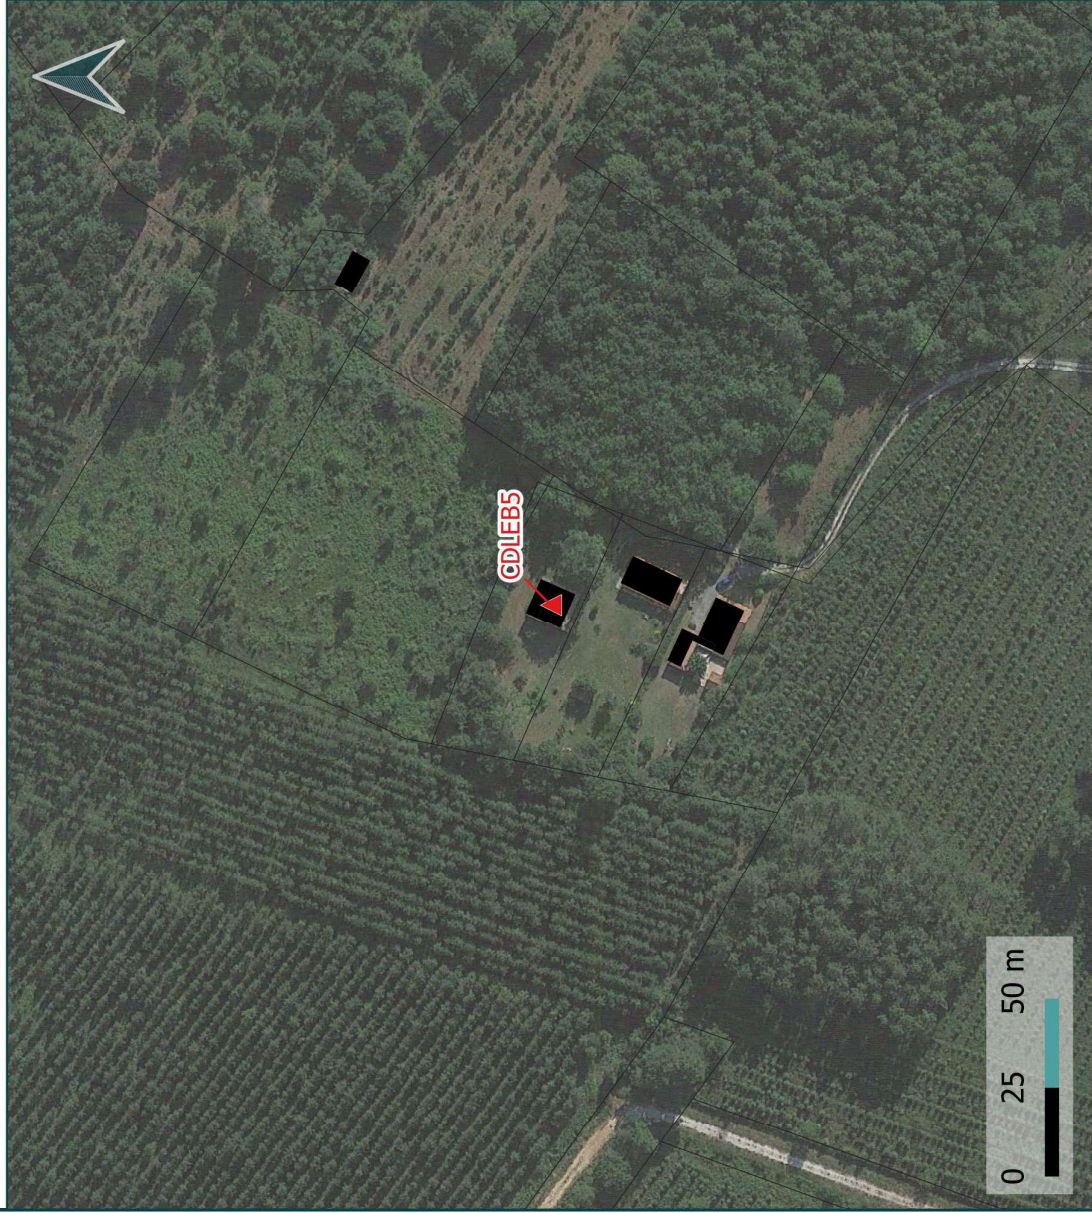

Val de l'Eyre
COMMUNAUTÉ DE COMMUNES

Changements de destination

Fiche d'identité:

Commune : Le Barp

Code: CDLEB5

Destination: Logement

Parcelle : F 1646

78