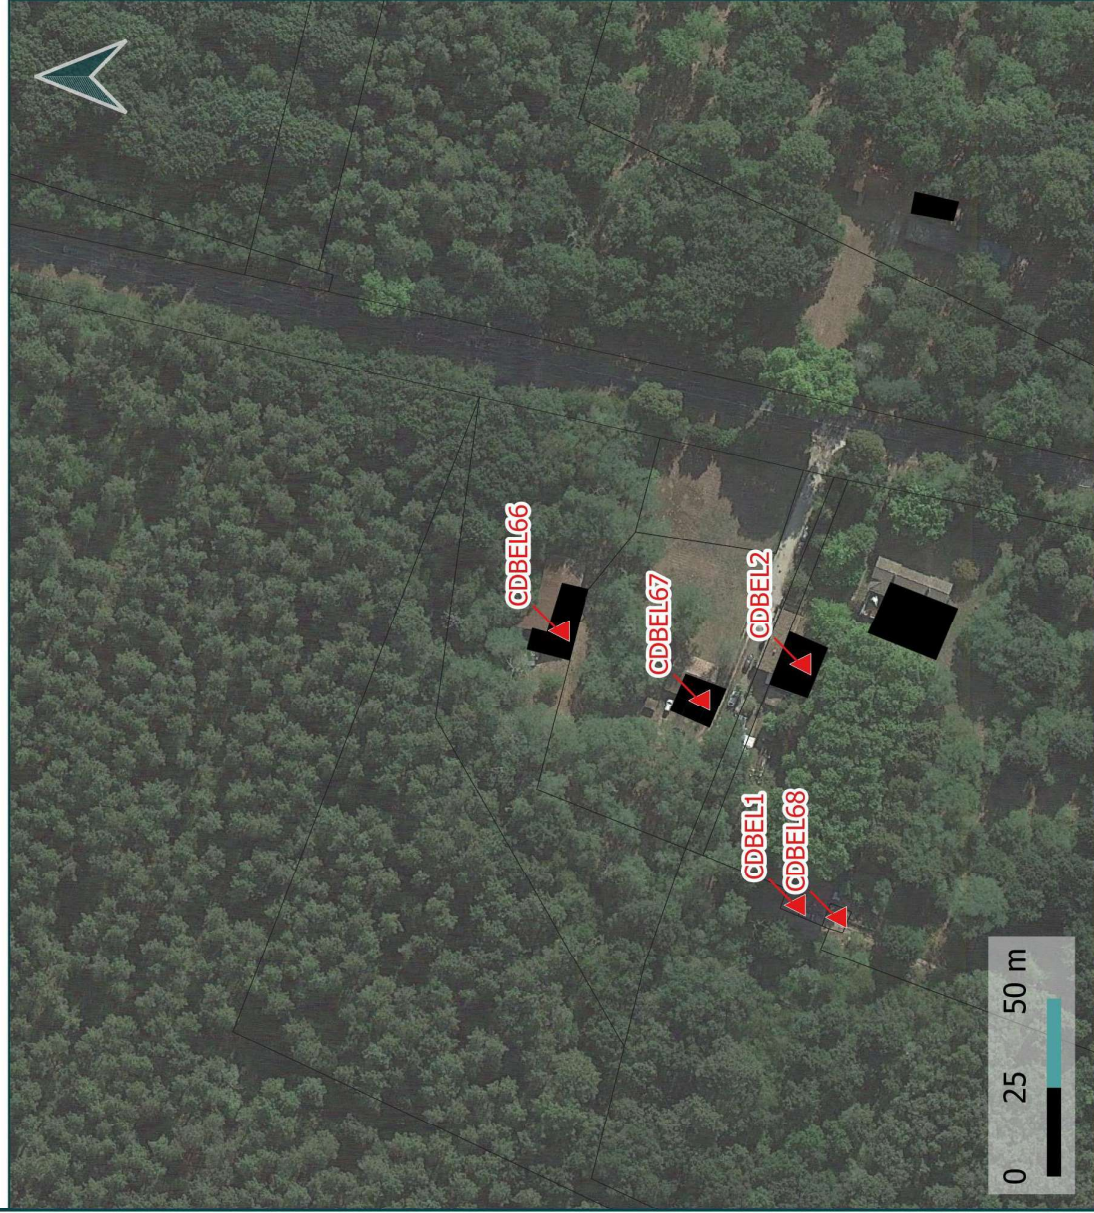

Changements de destination

Fiche d'identité:

Commune : Belin Beliet

Code: CDBEL66

Destination: Logement

Parcelle : A 727

69

Sources: DGFI© 2022 / Google Satellite
Réalisation: Citadla Conseil le 12.01.2023