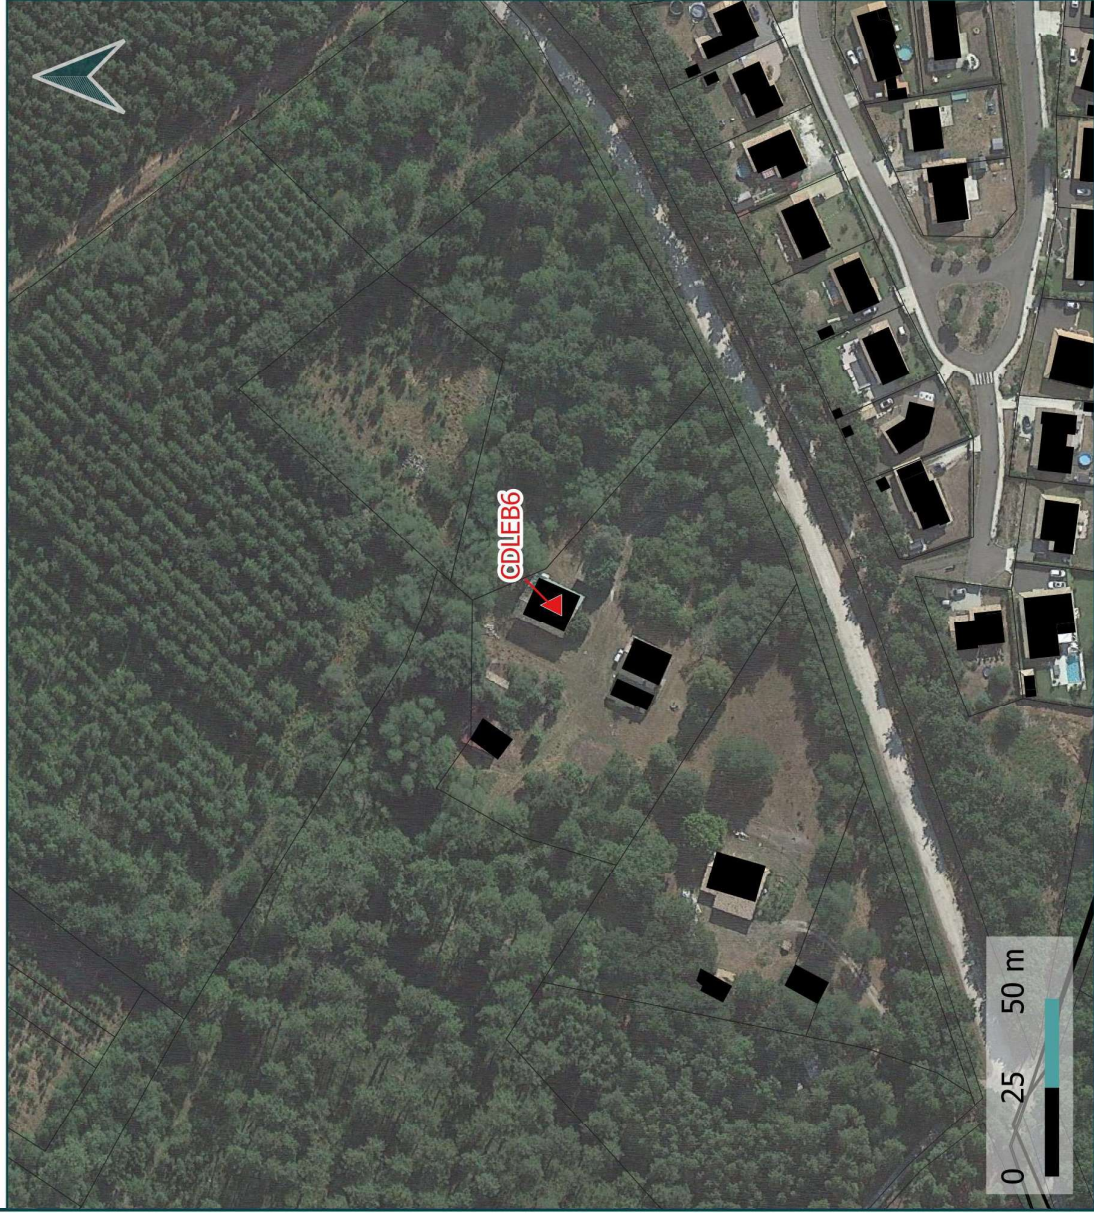

Changements de destination

Fiche d'identité:

Commune : Le Barp

Code: CDLEB6

Destination: Logement

Parcelle : F 415

79

Sources: DGFI© 2022 / Google Satellite
Réalisation: Citadla Conseil le 12.01.2023