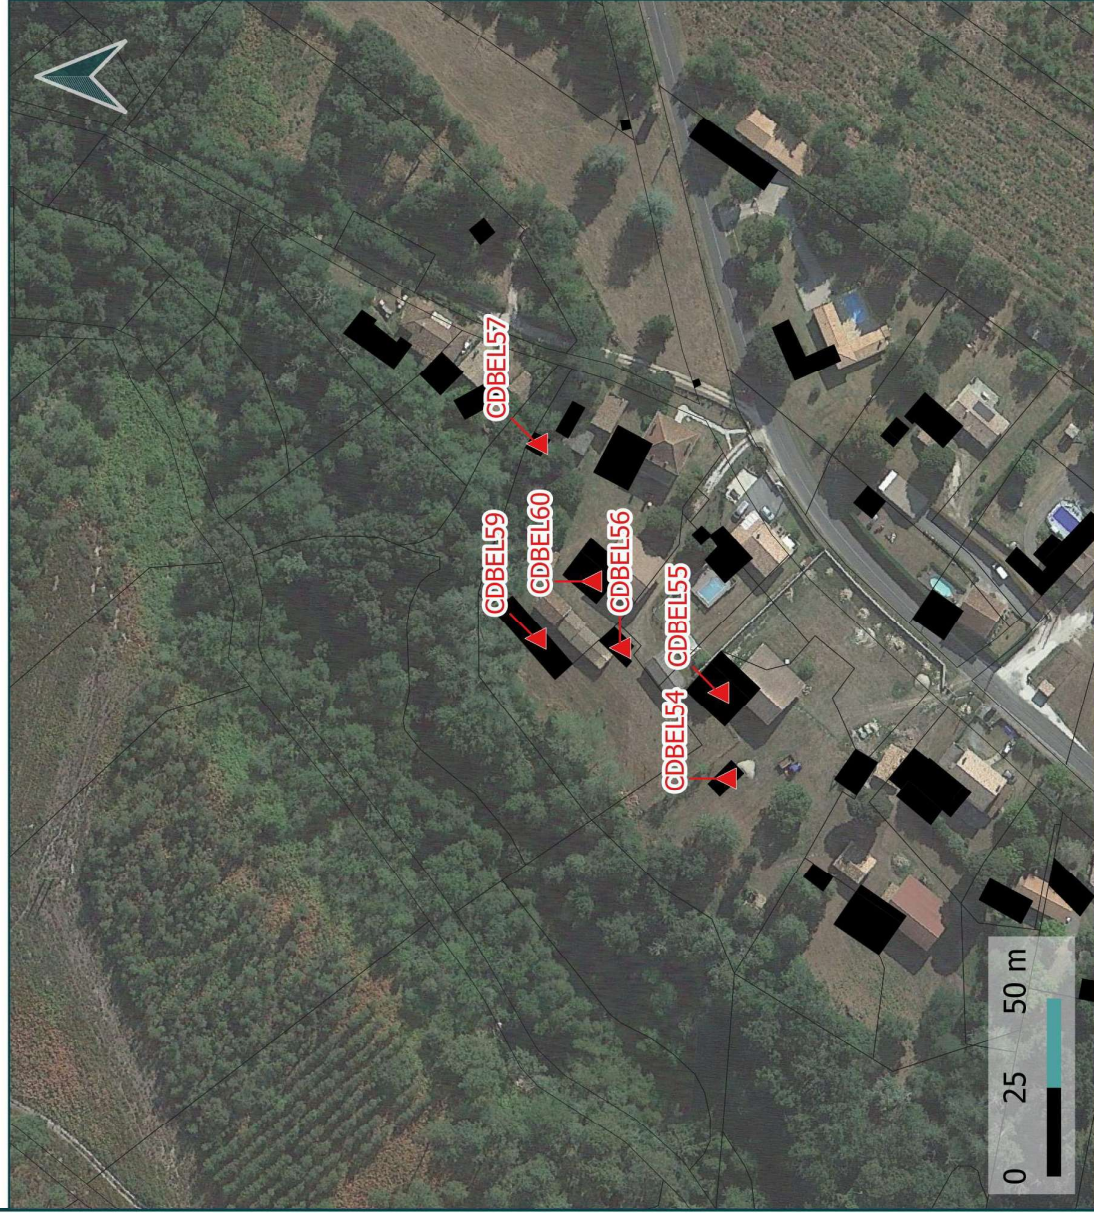

Changements de destination

Fiche d'identité:

Commune : Belin Beliet

Code: CDBEL59

Destination: Logement

Parcelle : D 175

62

Sources: DGFIPI© 2022 / Google Satellite
Réalisation: Citadla Conseil le 12.01.2023

CITADIA

ÉQUIPE
d'ÉCOLOGES
et
d'ÉQUITÉS

Val de l'Eyre
COMMUNAUTÉ DE COMMUNES