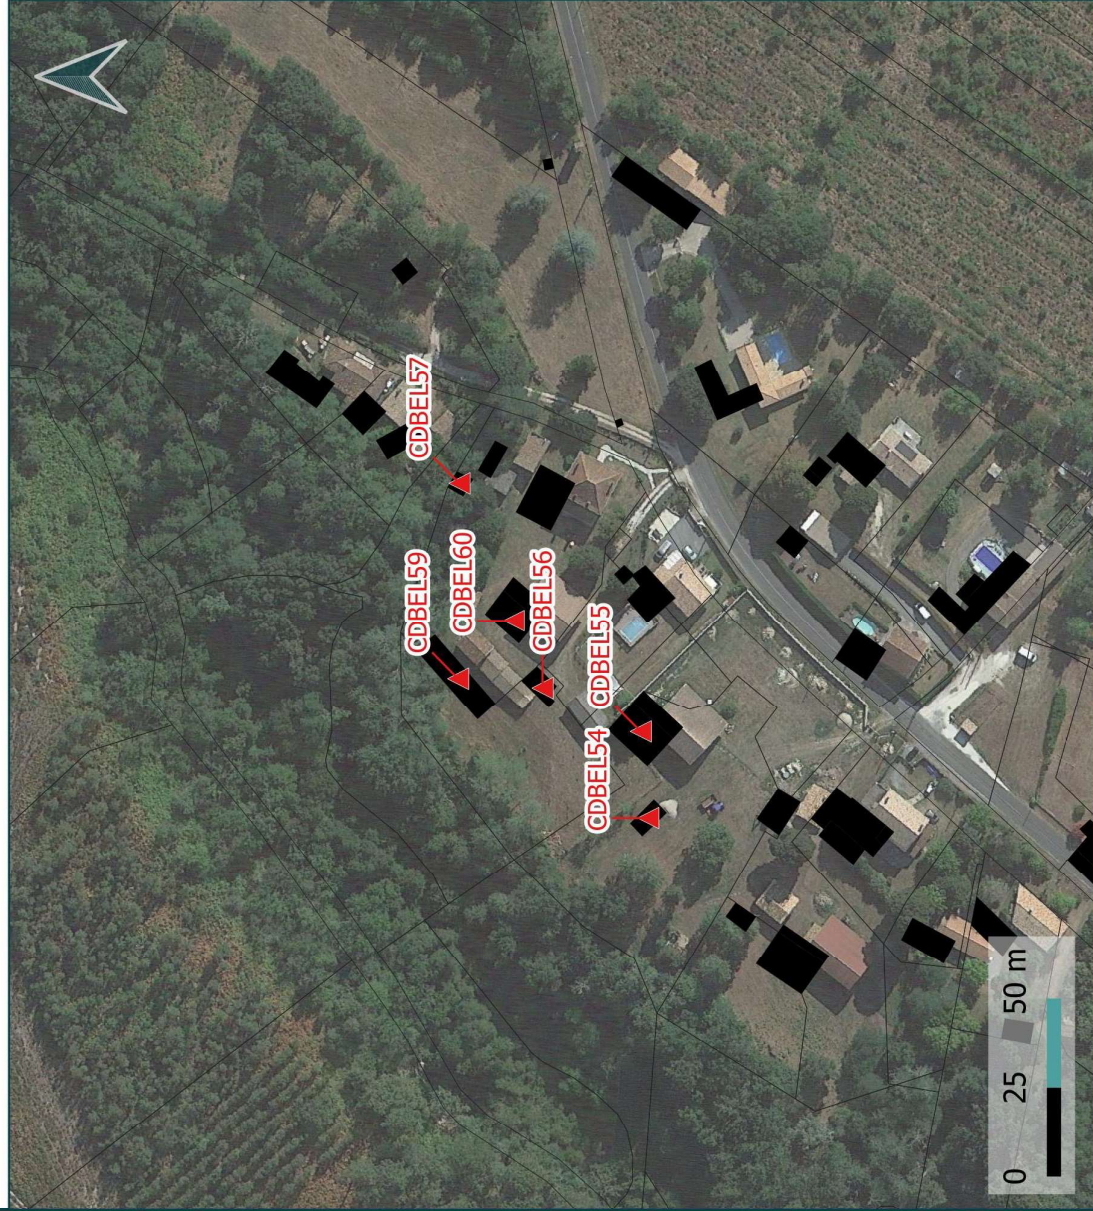

Val de l'Eyre
COMMUNAUTÉ DE COMMUNES

Changements de destination

Fiche d'identité:

Commune : Belin Beliet

Code: CDBEL60

Destination: Logement

Parcelle : D 175

63