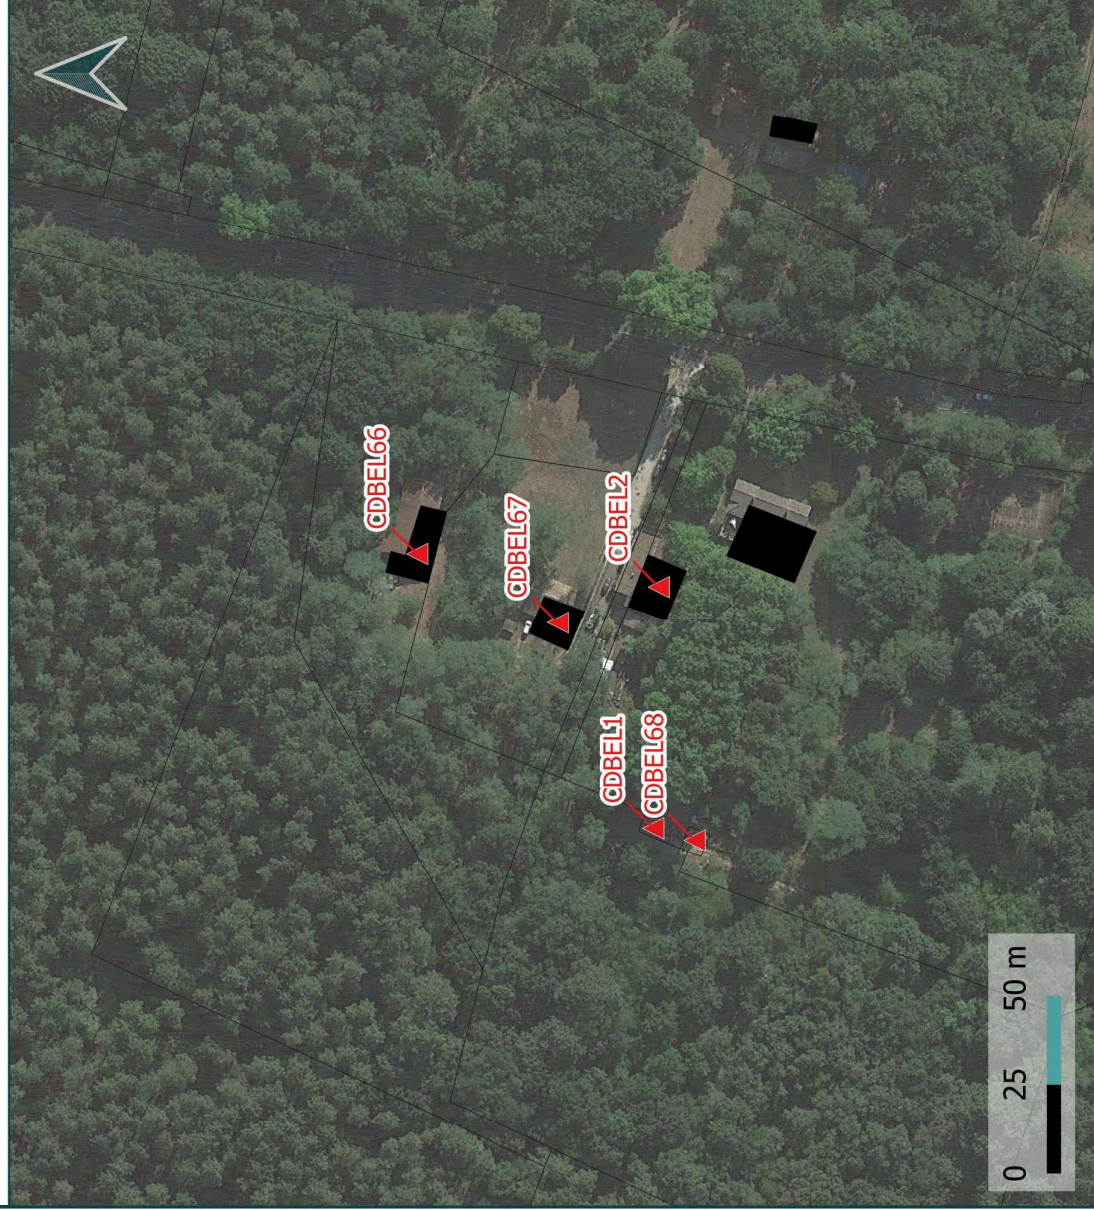

Changements de destination

Fiche d'identité:

Commune : Belin Beliet

Code: CDBEL67

Destination: Logement

Parcelle : A 727

70

Sources: DGFIP© 2022 / Google Satellite
Réalisation: Citadla Conseil le 12.01.2023