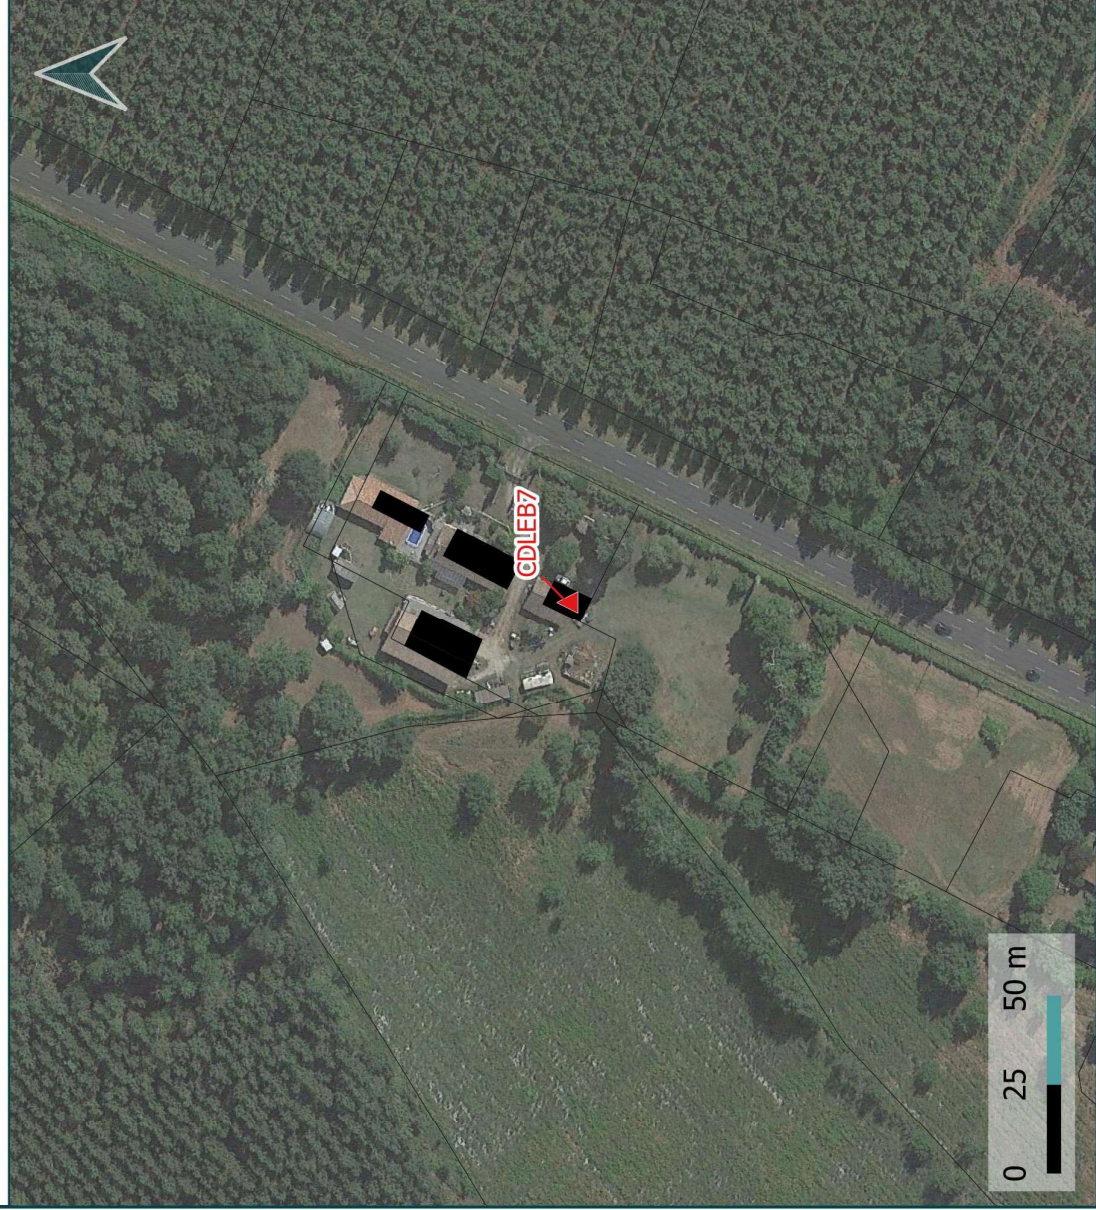

Sources: DGFIP© 2022 / Google Satellite
Réalisation: Citadla Conseil le 12.01.2023

CITADIA

10 ans
d'expertise

Val de l'Eyre
COMMUNAUTÉ DE COMMUNES