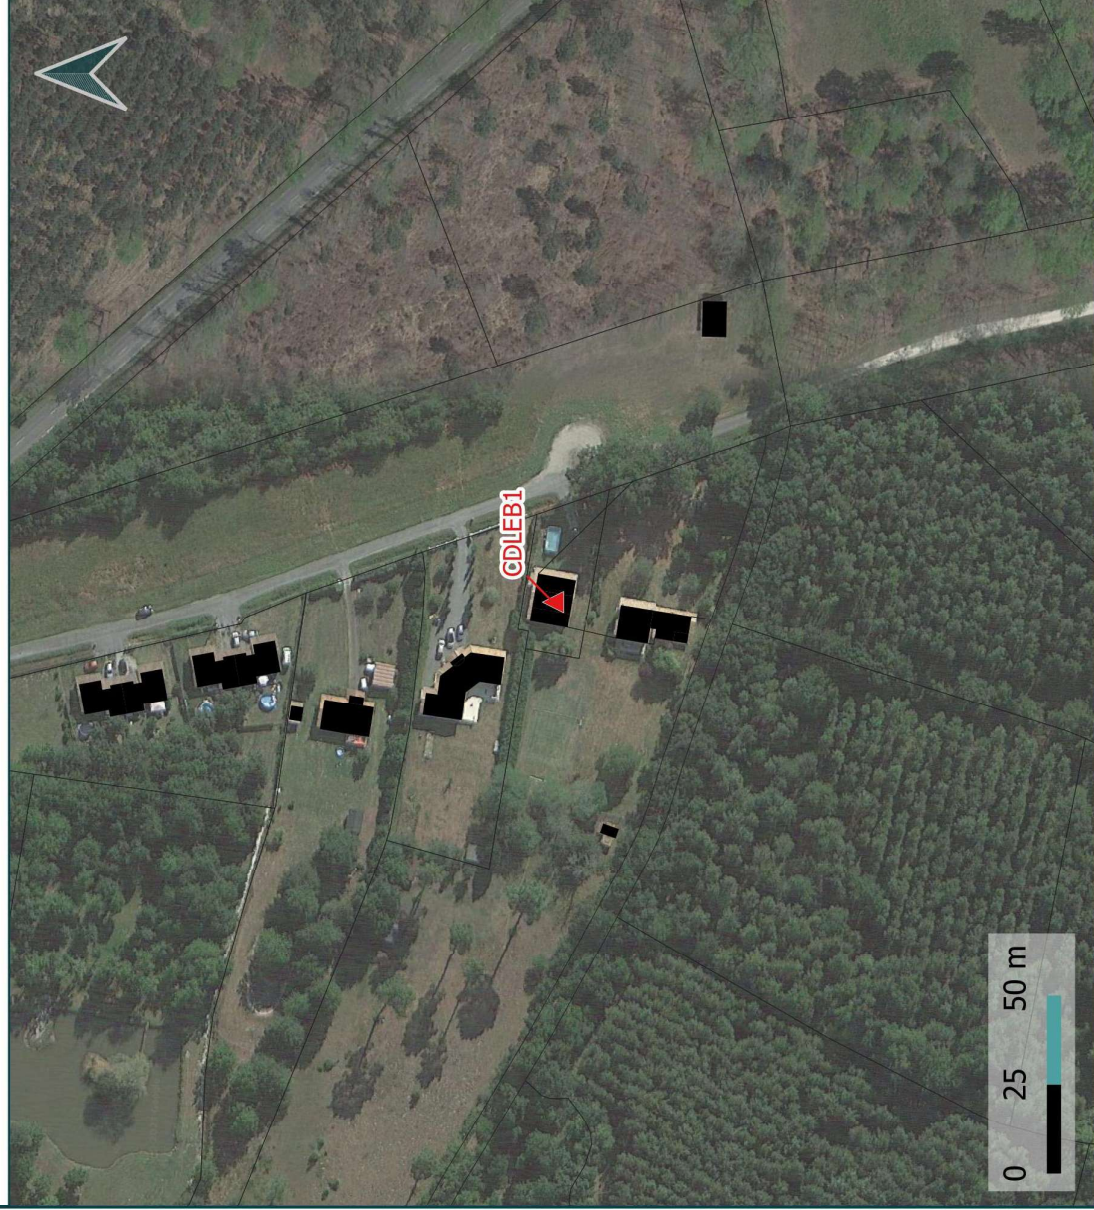

Changements de destination

Fiche d'identité:

Commune : Le Barp

Destination: Logement

Code: CDLEB1

Parcelle : BW 211

74

Sources: DGFI© 2022 / Google Satellite
Réalisation: Citadla Conseil le 12.01.2023