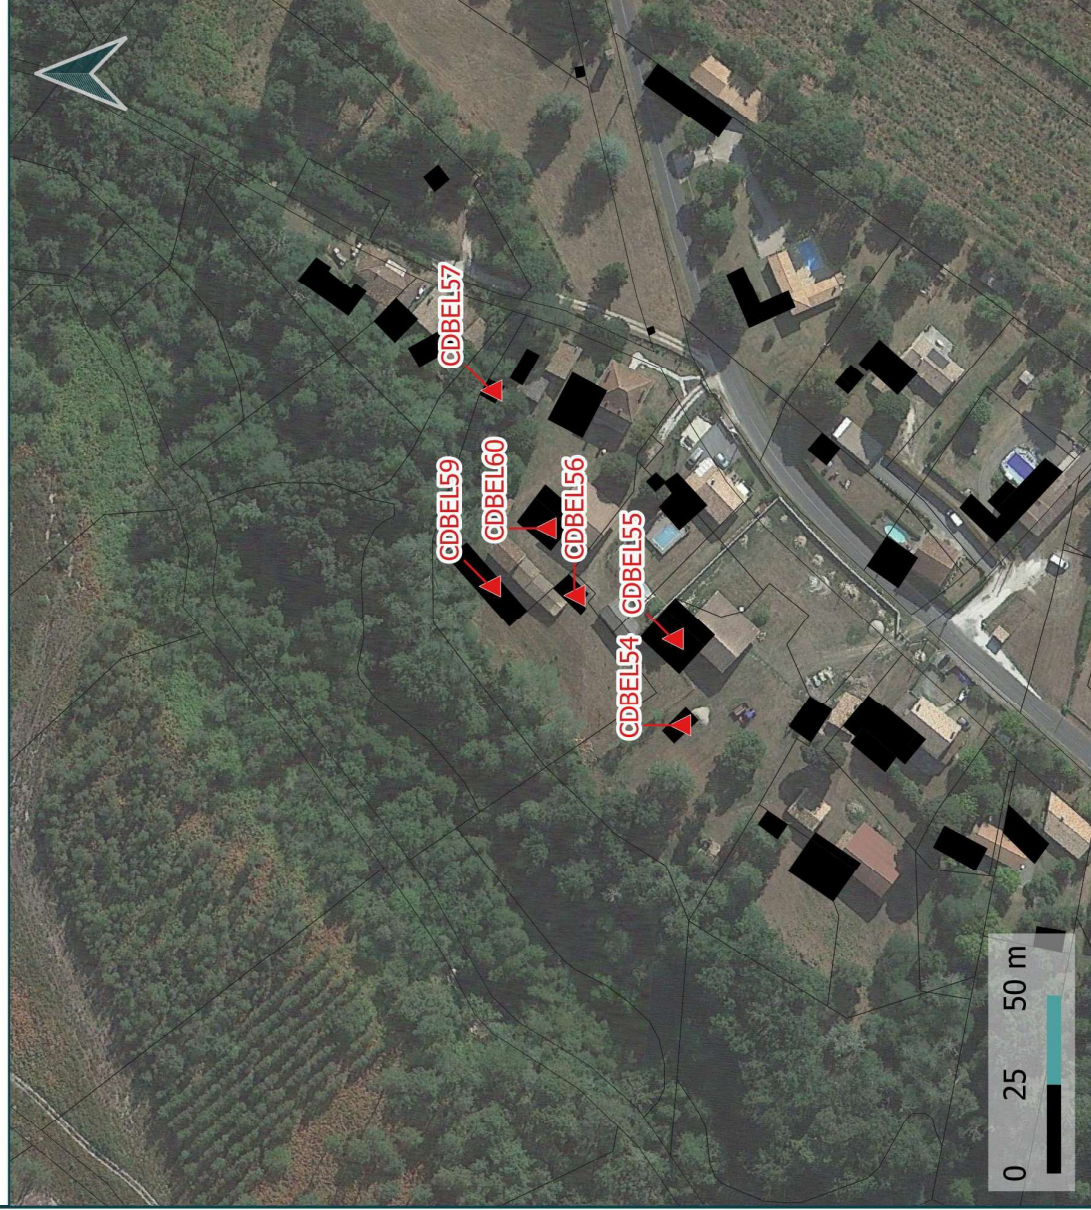

Changements de destination

Fiche d'identité:

Commune : Belin Beliet

Code: CDBEL56

Destination: Logement

Parcelle : D 175

59

Sources: DGFIP© 2022 / Google Satellite
Réalisation: Citadla Conseil le 12.01.2023

10 ans
d'expertise

Val de l'Eyre
COMMUNAUTÉ DE COMMUNES