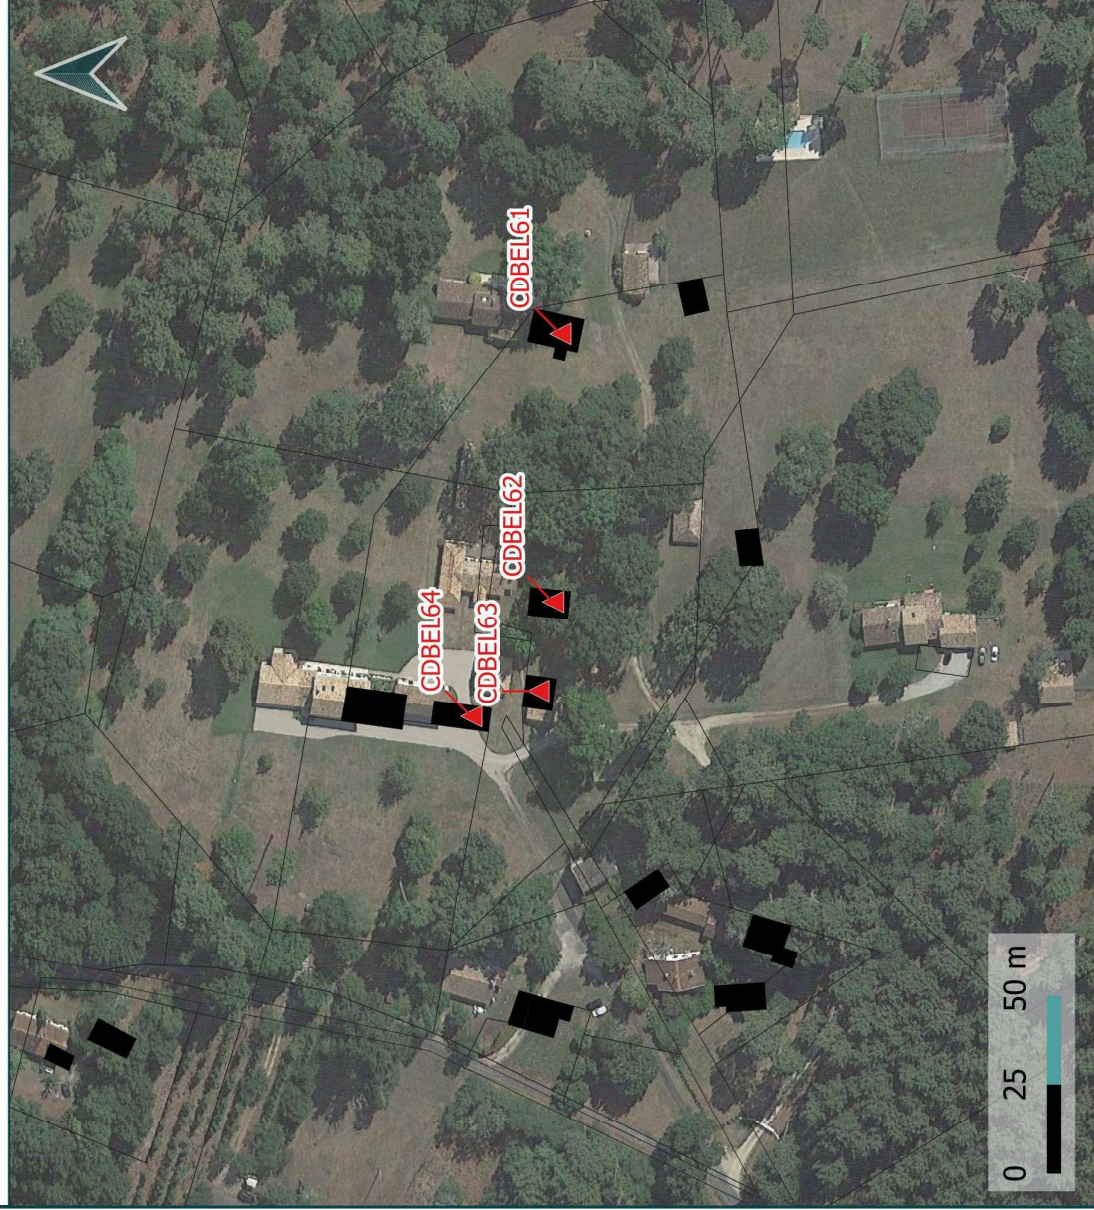

Changements de destination

Fiche d'identité:

Commune : Belin Beliet

Code: CDBEL62

Destination: Logement

Parcelle : B 787

65

Sources: DGFIP© 2022 / Google Satellite
Réalisation: Citadla Conseil le 12.01.2023