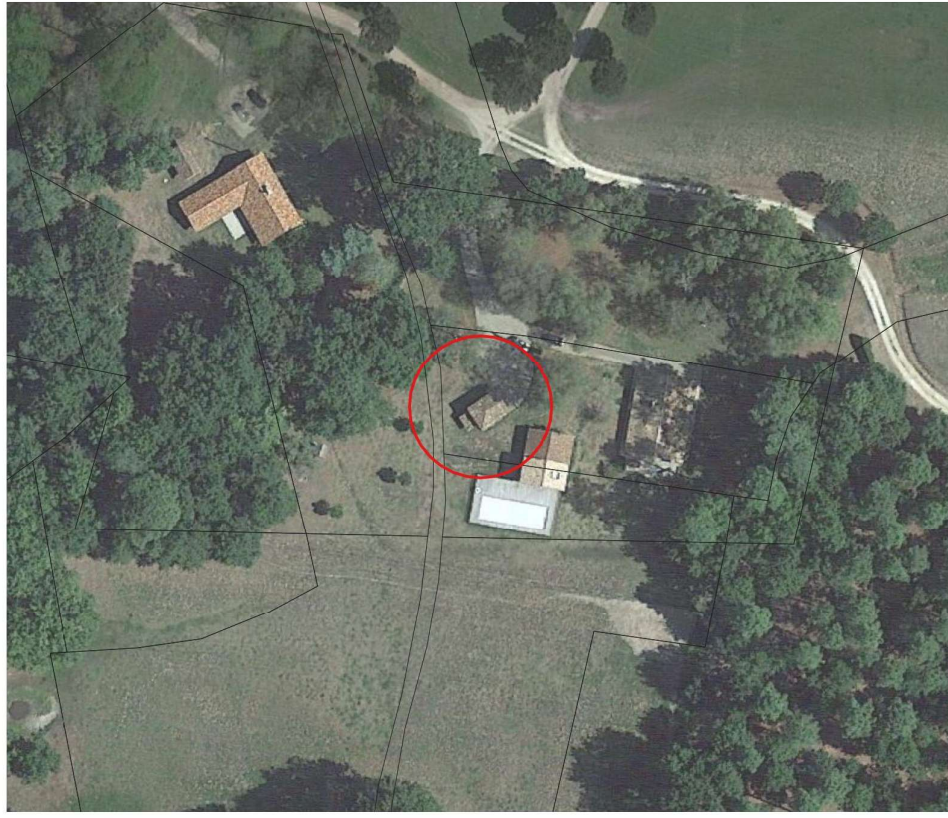

Changements de destination

Fiche d'identité:

Commune : Belin Beliet

Code: CDBEL48

Destination: Logement

Parcelle : B 528

51

Sources: DGFIP© 2022 / Google Satellite
Réalisation: Citadla Conseil le 12.01.2023