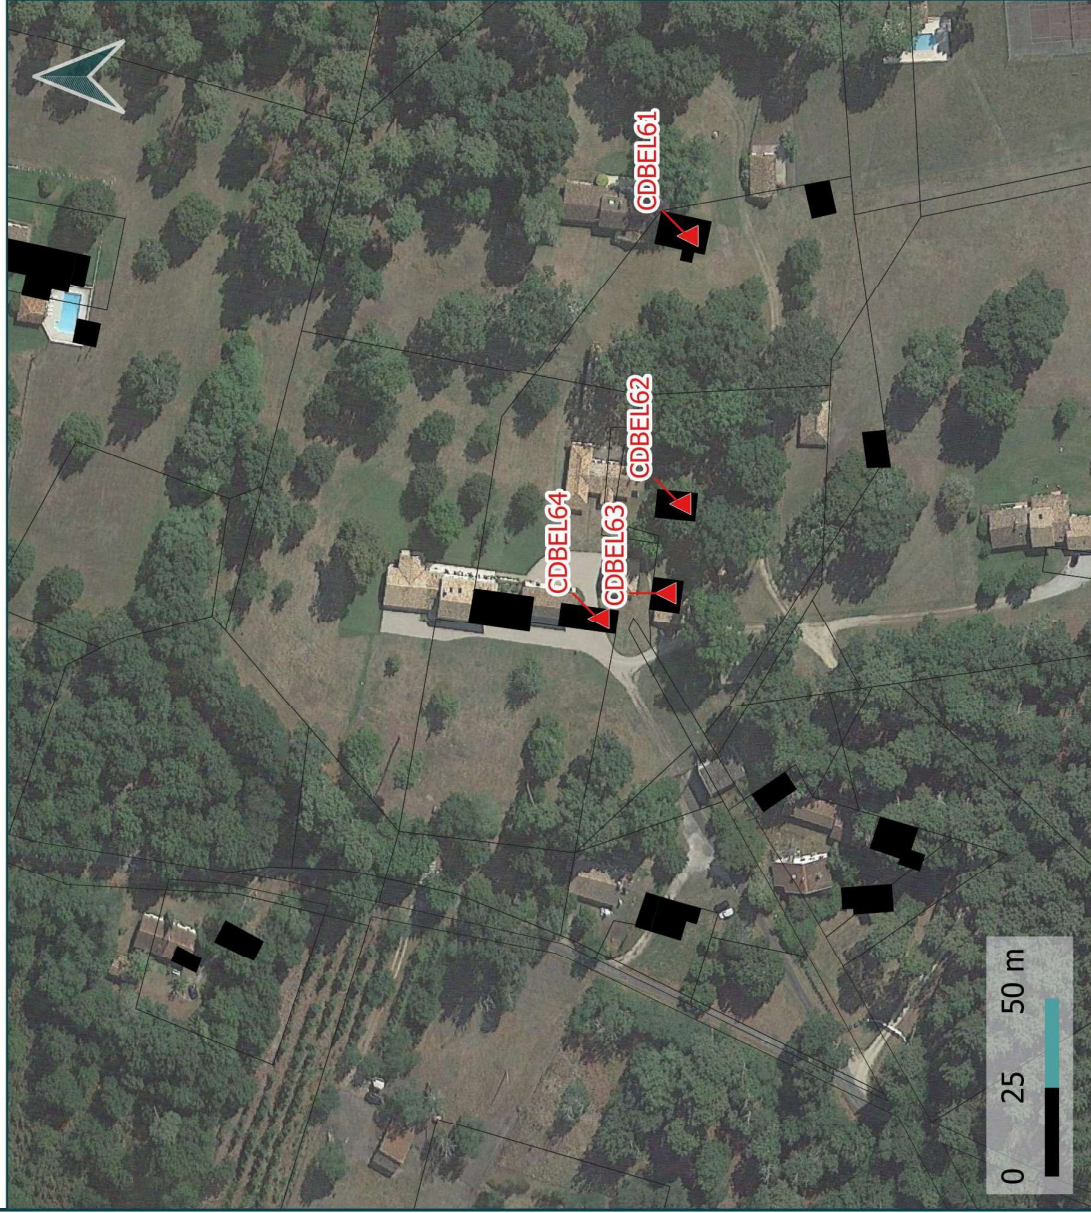

67

Sources: DGFIP© 2022 / Google Satellite
Réalisation: Citadla Conseil le 12.01.2023

1000
AN
1800

1800
AN
1800

1800
AN
1800

Val de l'Eyre
COMMUNAUTÉ DE COMMUNES

Changements de destination

Fiche d'identité: