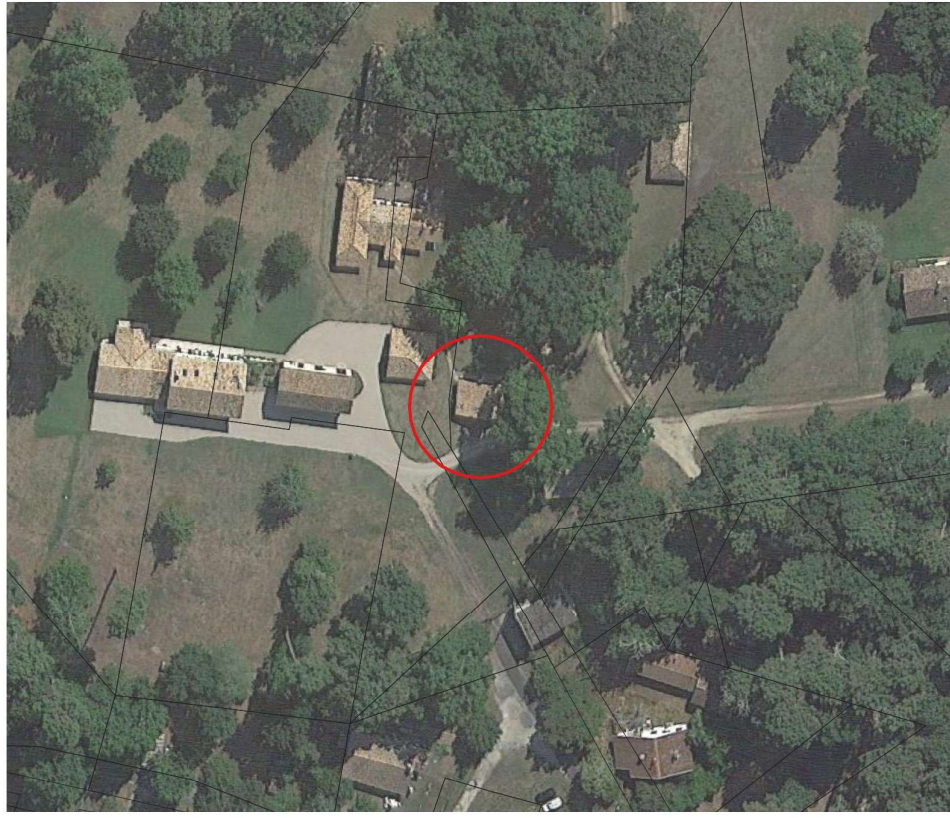

Changements de destination

Fiche d'identité:

Commune : Belin Beliet

Code: CDBEL63

Destination: Logement

Parcelle : B 787

66

Sources: DGFIP© 2022 / Google Satellite
Réalisation: Citadla Conseil le 12.01.2023

le 1000
d'après
e-act

Val de l'Eyre
COMMUNAUTÉ DE COMMUNES