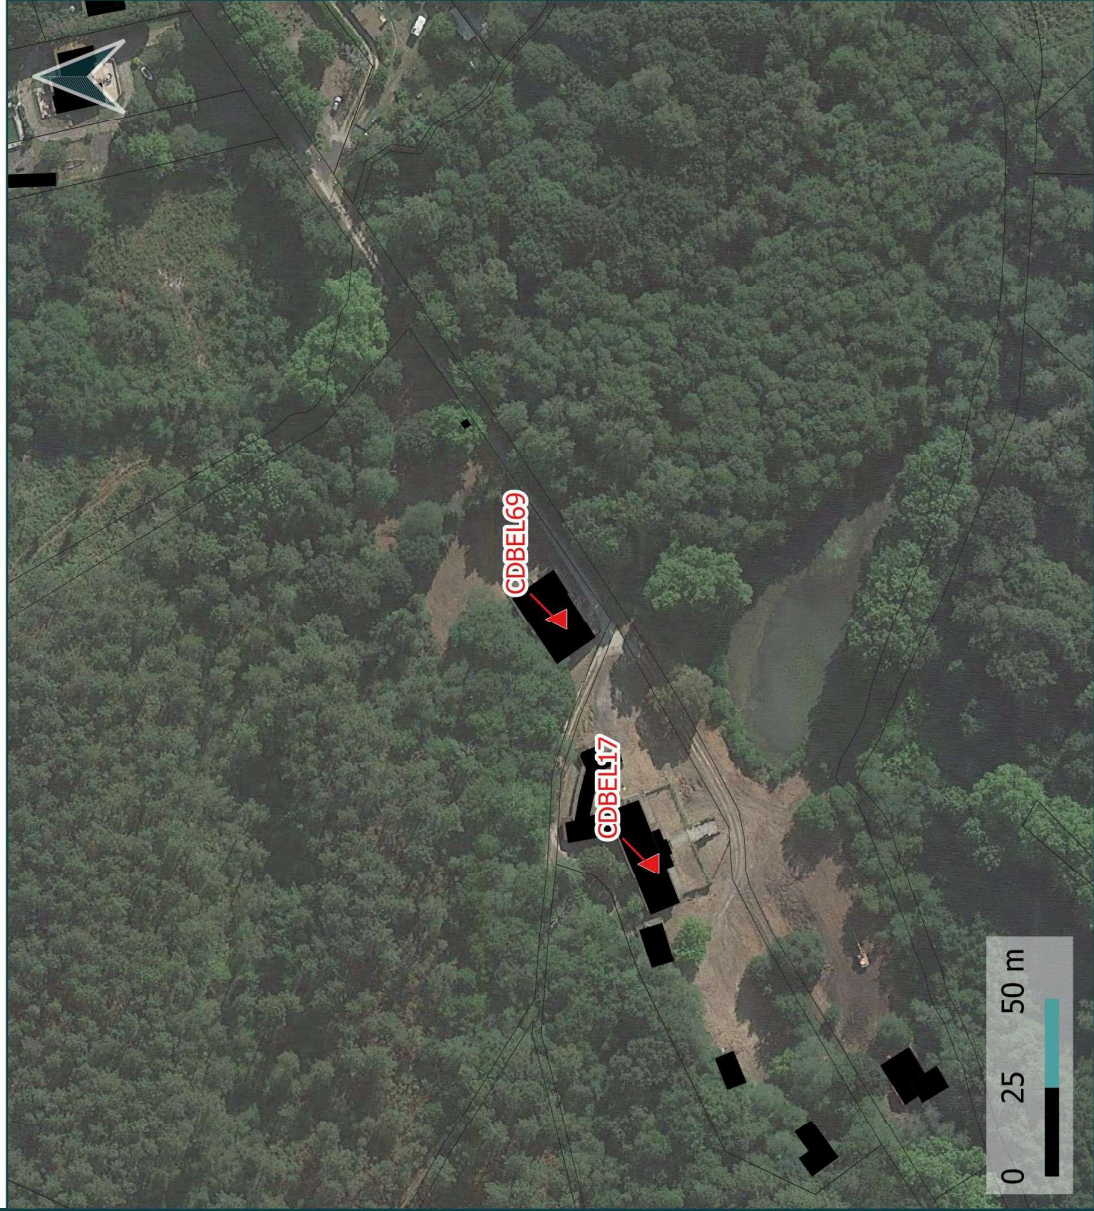

Changements de destination

Fiche d'identité:

Commune : Belin Beliet

Code: CDBEL69

Destination: Logement

Parcelle : AE 161

72

Sources: DGFIP© 2022 / Google Satellite
Réalisation: Citadla Conseil le 12.01.2023