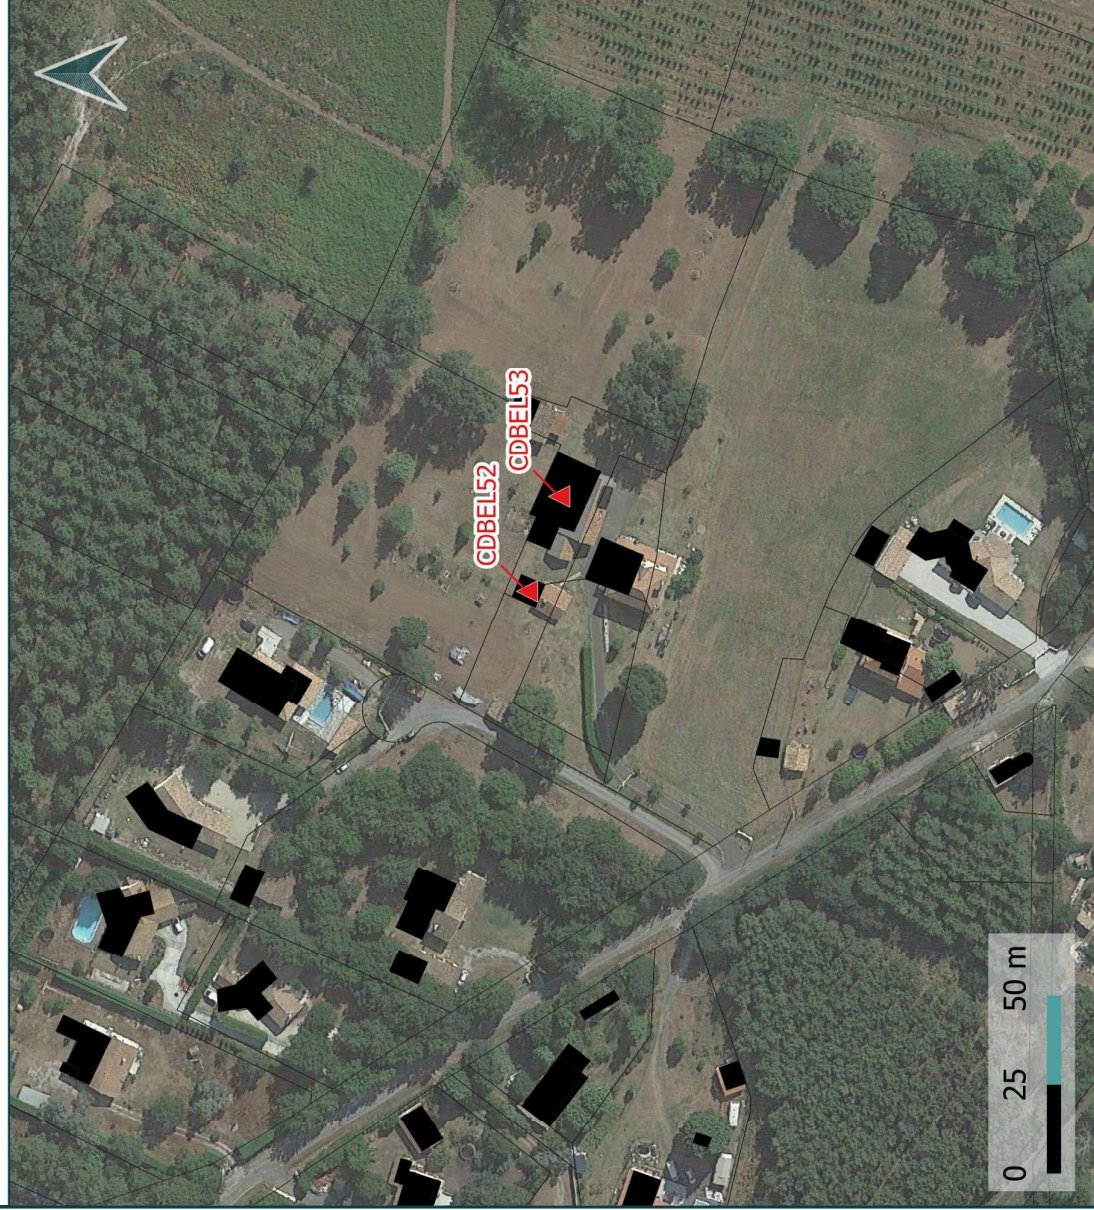

Fiche d'identité:

Commune : Belin Beliet

Code: CDBEL52

Destination: Logement

Parcelle : A 1666

55

Sources: DGFI© 2022 / Google Satellite
Réalisation: Citadla Conseil le 12.01.2023

CITADIA