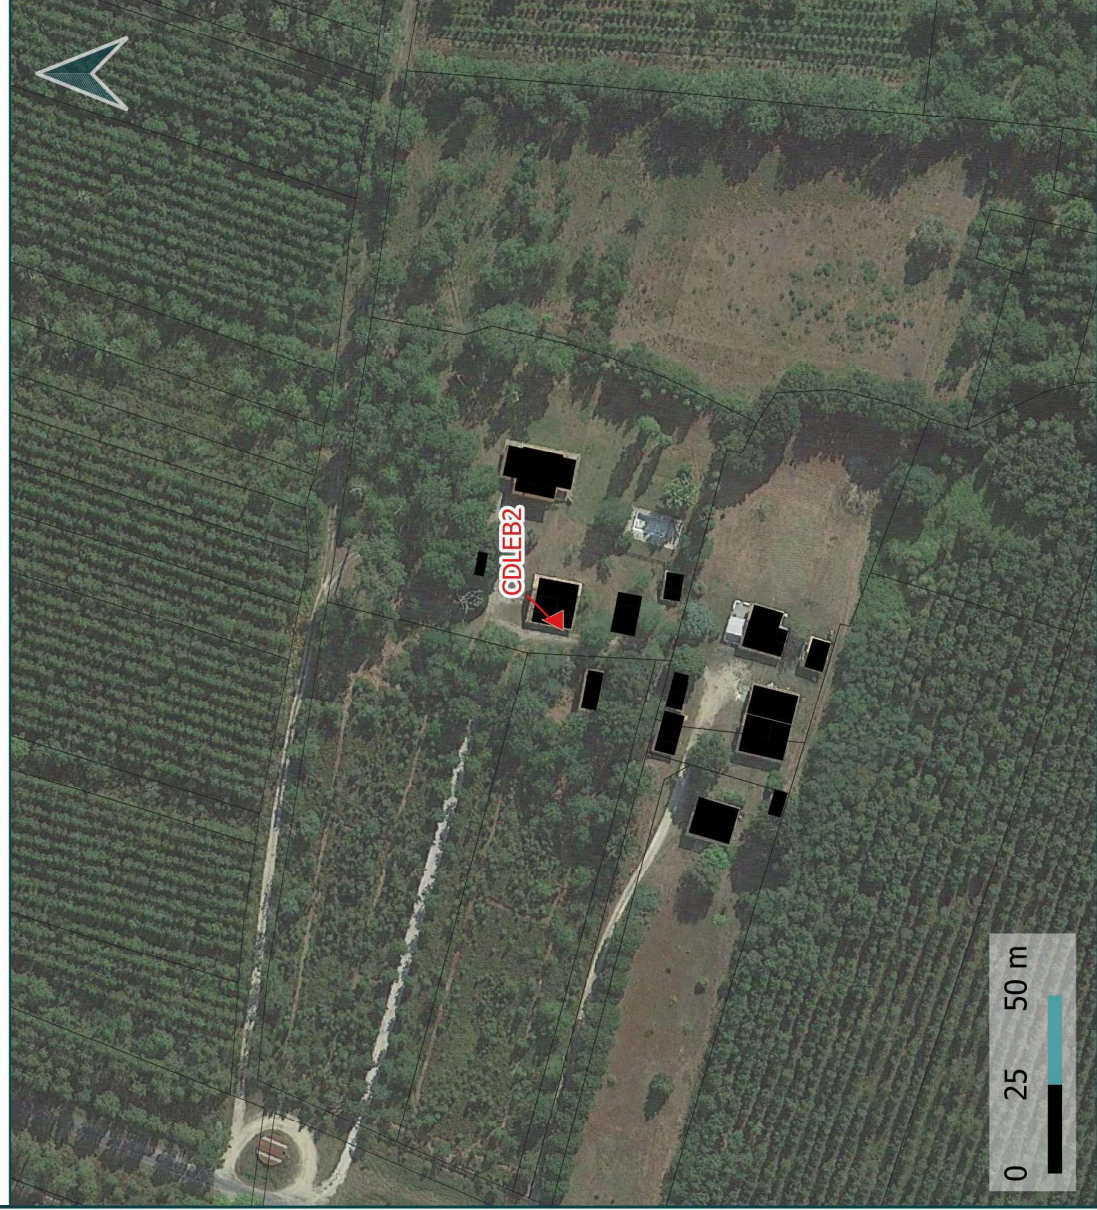

Sources: DGFIPI© 2022 / Google Satellite
Réalisation: Citadla Conseil le 12.01.2023

100%
ÉCOLE

Val de l'Eyre
COMMUNAUTÉ DE COMMUNES