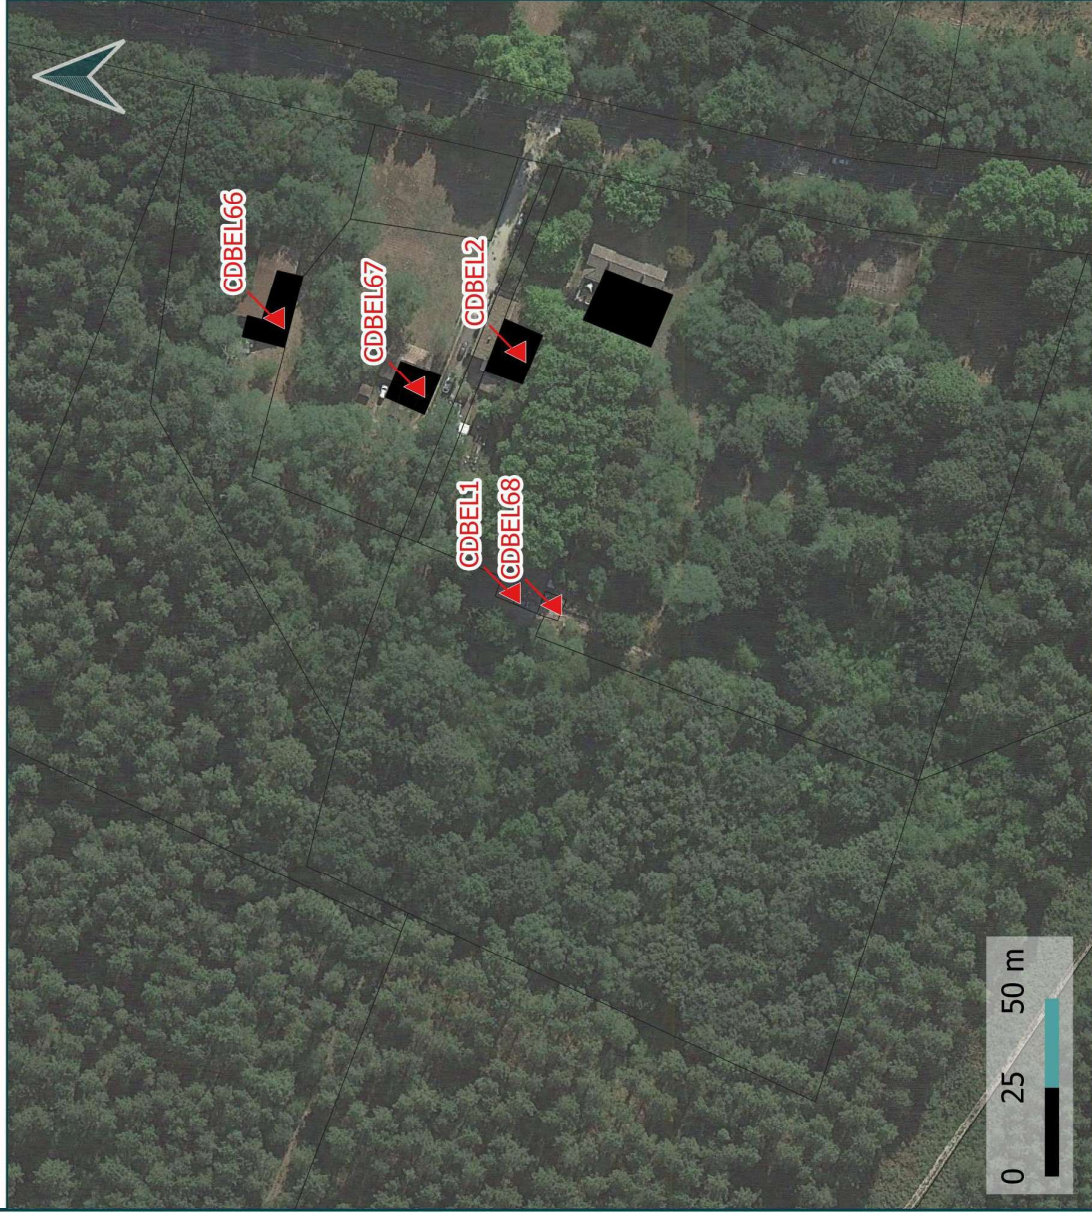

Changements de destination

Fiche d'identité:

Commune : Belin Beliet

Code: CDBEL68

Destination: Logement

Parcelle : A 723

71

Sources: DGFIPI© 2022 / Google Satellite
Réalisation: Citadla Conseil le 12.01.2023