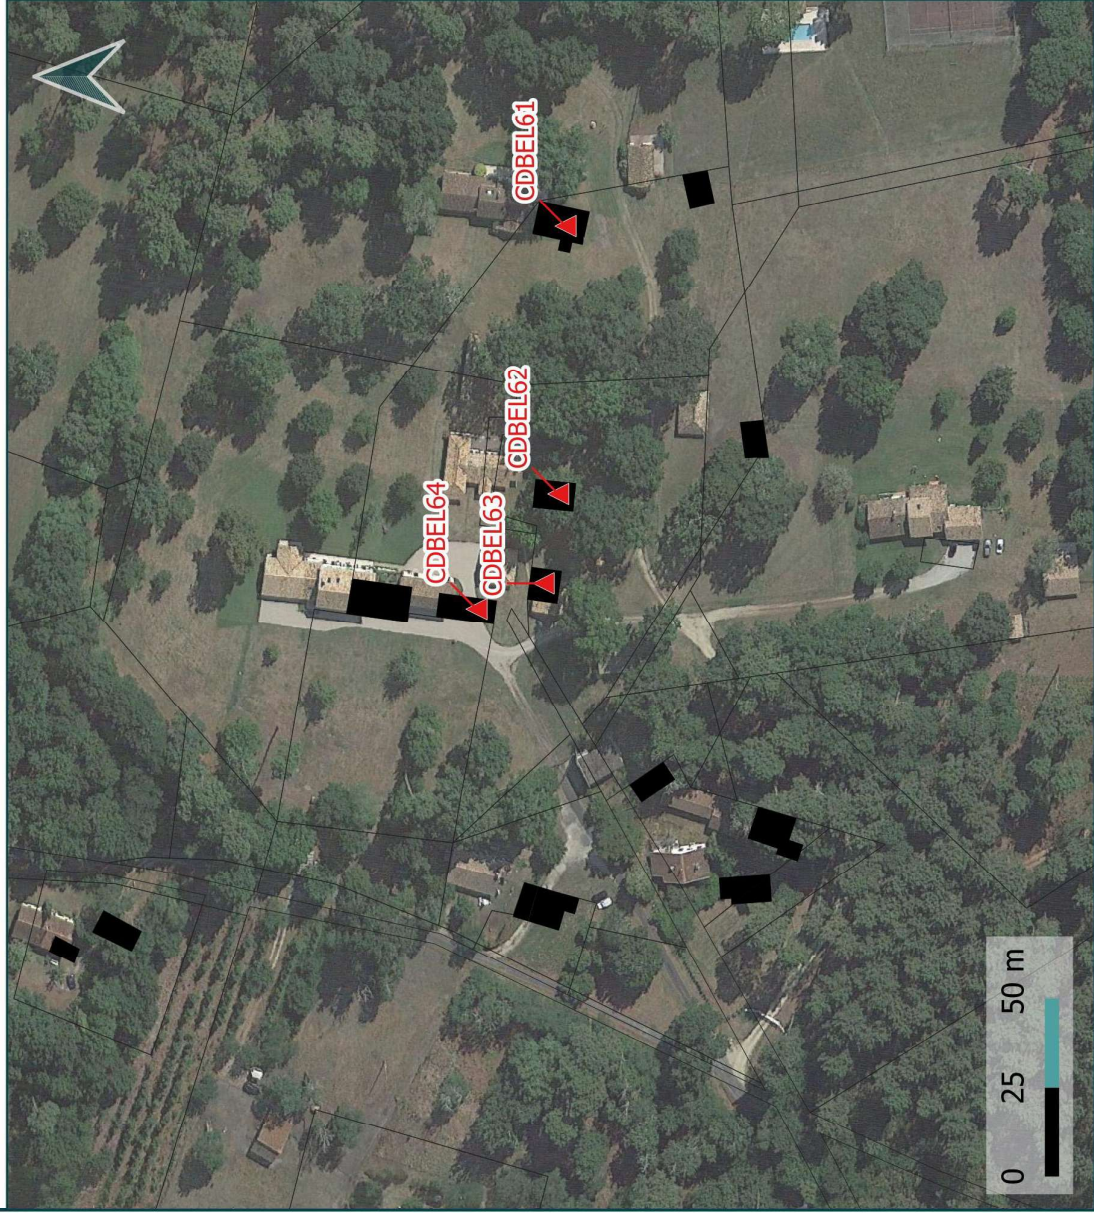

Changements de destination

Fiche d'identité:

Commune : Belin Beliet

Code: CDBEL63

Destination: Logement

Parcelle : B 787

66

Sources: DGFIP© 2022 / Google Satellite
Réalisation: Citadla Conseil le 12.01.2023

le 1000
d'après
e-act

Val de l'Eyre
COMMUNAUTÉ DE COMMUNES