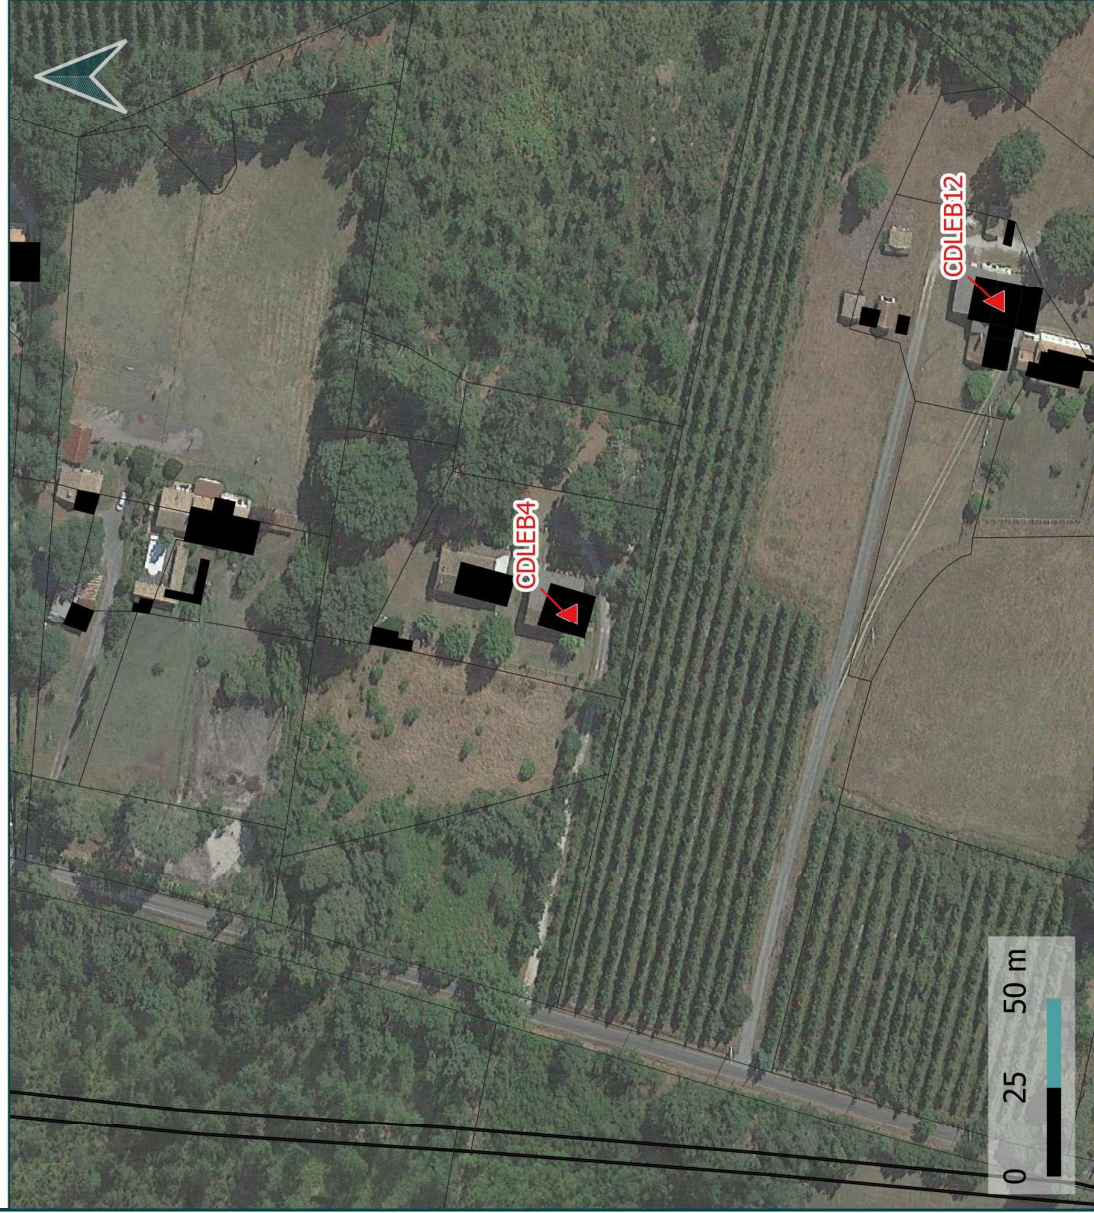

Changements de destination

Fiche d'identité:

Commune : Le Barp

Code: CDLEB4

Destination: Logement

Parcelle : E 849

77

Sources: DGFIP© 2022 / Google Satellite
Réalisation: Citadla Conseil le 12.01.2023

10 ans
d'expérience

Val de l'Eyre
COMMUNAUTÉ DE COMMUNES