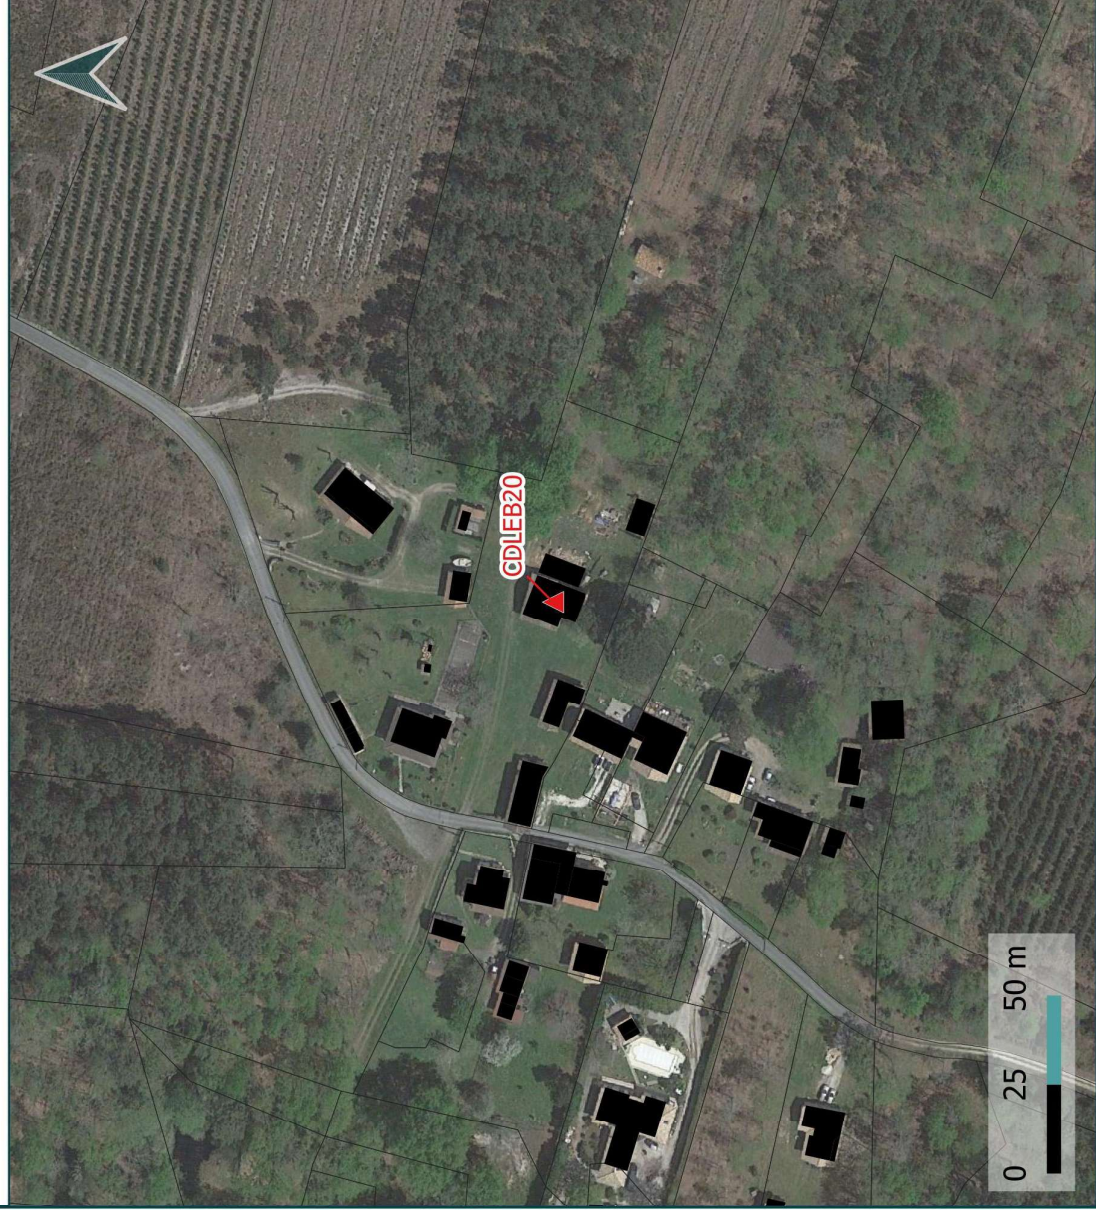

## Fiche d'identité:

Commune : Le Barp

Destination: Logement

Code: CDLEB20

Parcelle : BY 120

93

Sources: DGFIP© 2022 / Google Satellite  
Réalisation: Citadla Conseil le 12.01.2023

CITADIA  
conseil