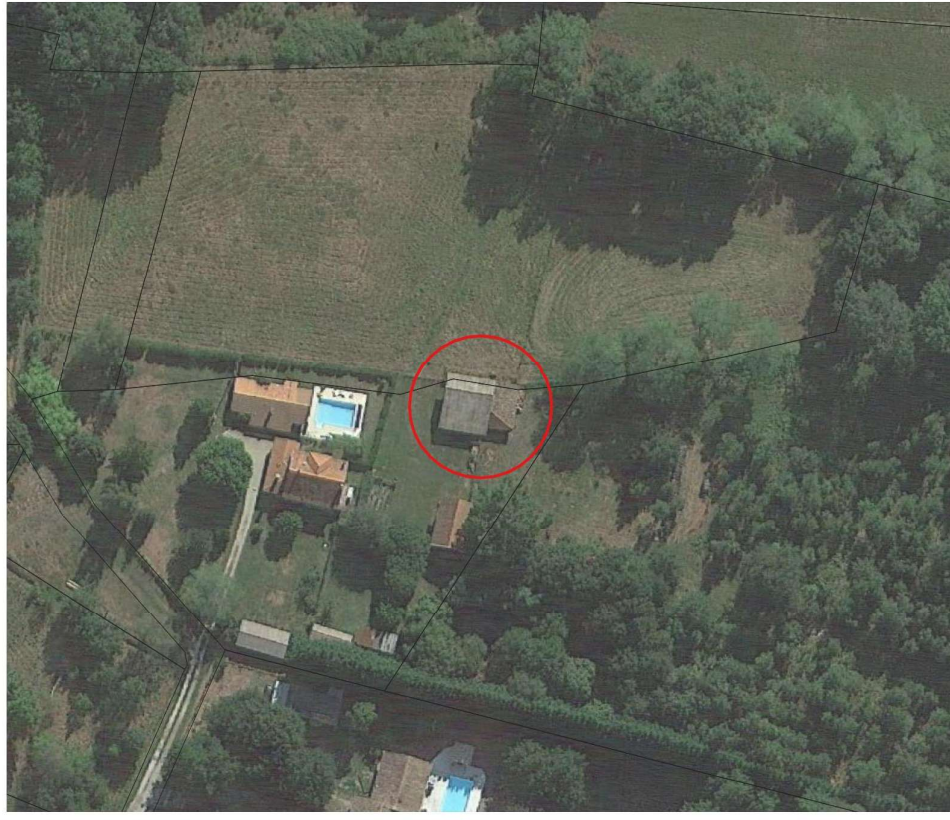

## Fiche d'identité:

Commune : Le Barp

Code: CDLEB8

Destination: Logement

Parcelle : BW 63

81

Sources: DGFIP© 2022 / Google Satellite  
Réalisation: Citadla Conseil le 12.01.2023