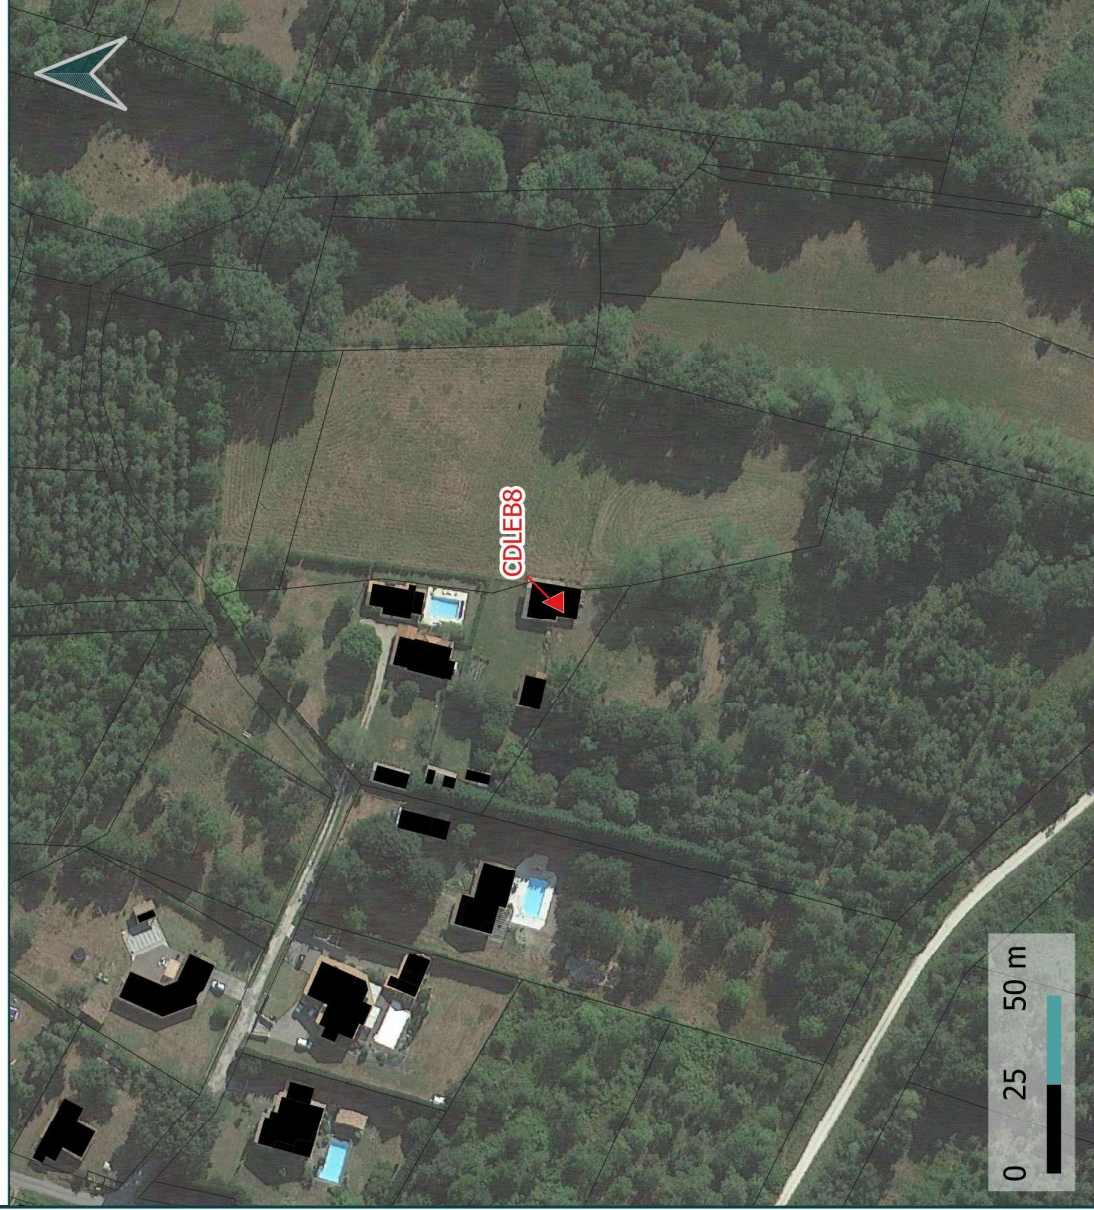

## Fiche d'identité:

Commune : Le Barp

Code: CDLEB8

Destination: Logement

Parcelle : BW 63

81

Sources: DGFIP© 2022 / Google Satellite  
Réalisation: Citadla Conseil le 12.01.2023