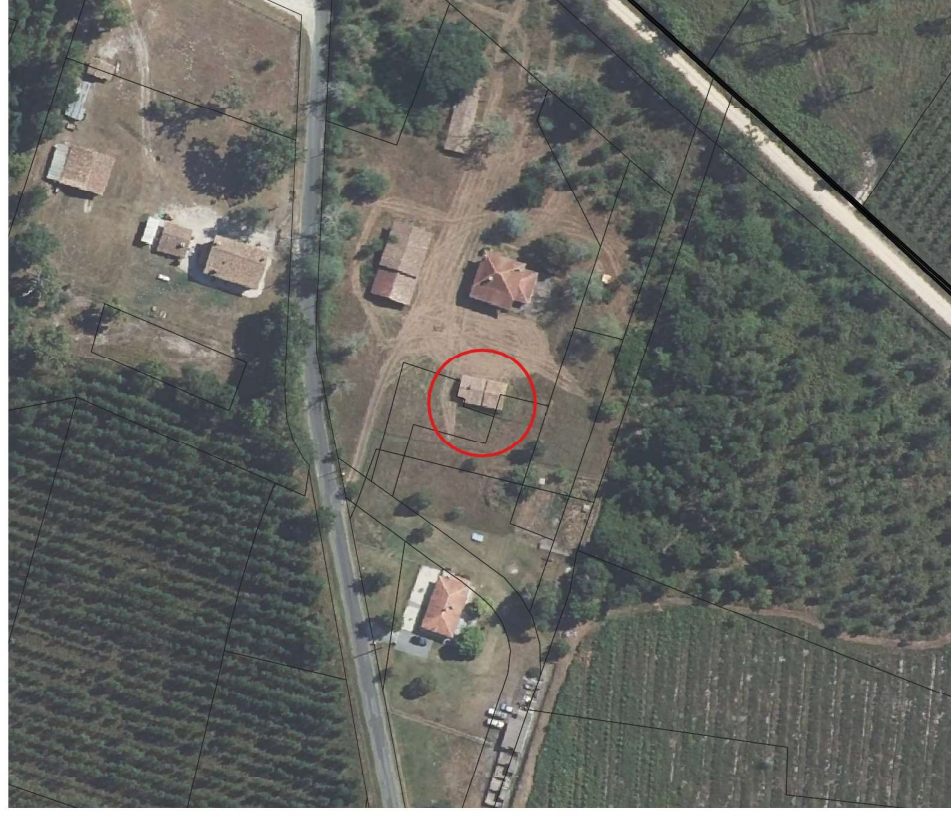

Changements de destination

Fiche d'identité:

Commune : Le Barp

Code: CDLEB24

Destination: Logement

Parcelle : D 3563

0 25 50 m

Sources: DGFIP© 2022 / Google Satellite
Réalisation: Citadla Conseil le 27.03.2023

CITADIA

Val de l'Eyre
COMMUNAUTÉ DE COMMUNES