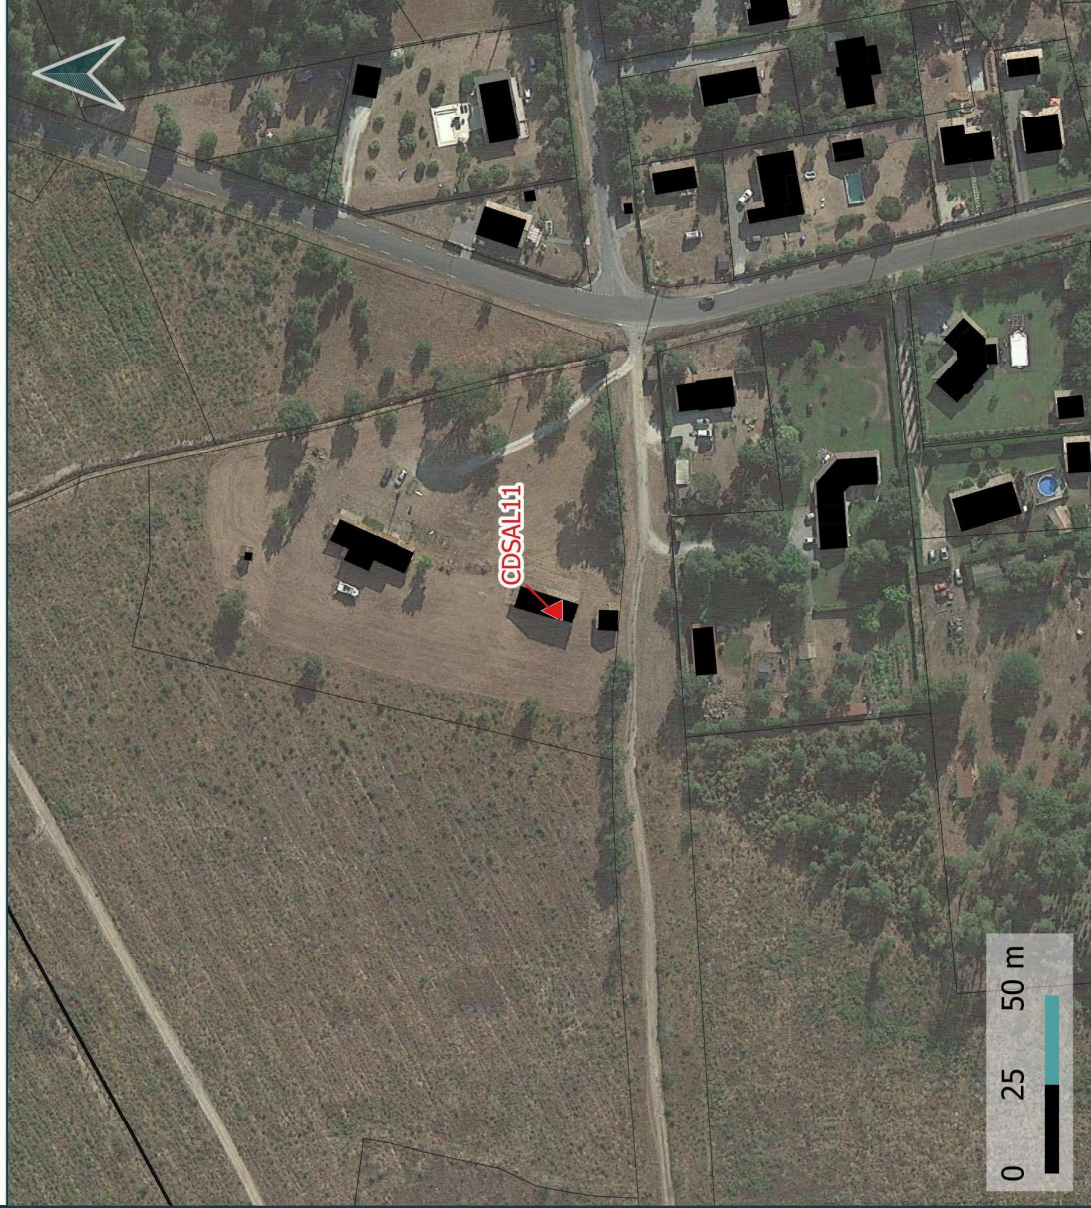

Changements de destination

Fiche d'identité:

Commune : Salles

Destination: Logement

Code: CDSAL11

Parcelle : BL 220

Sources: DGFIP© 2022 / Google Satellite
Réalisation: Citadla Conseil le 12.01.2023