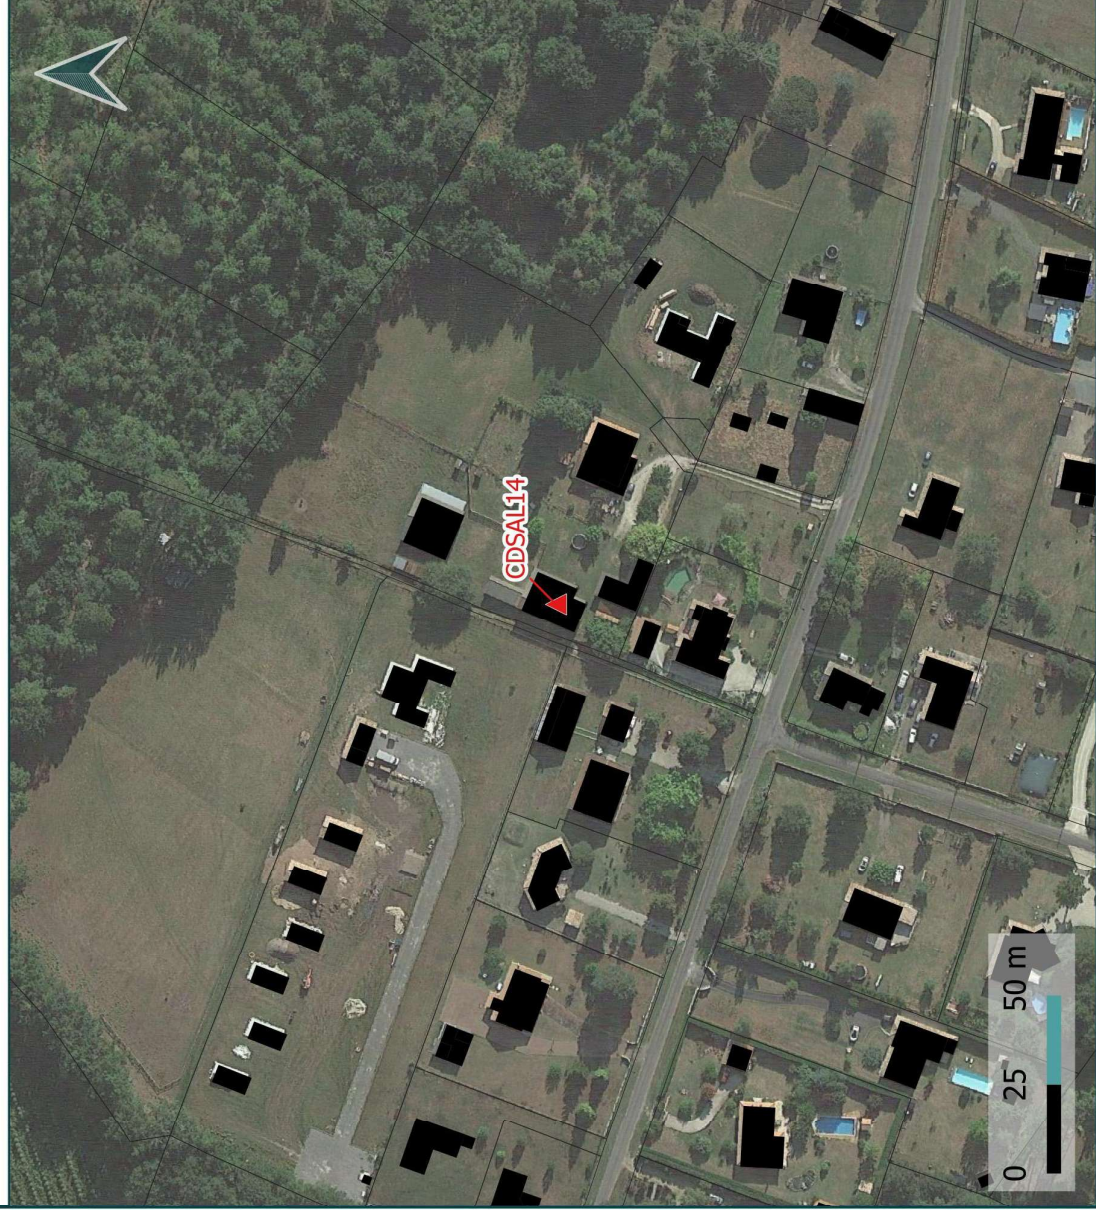

Changements de destination

Fiche d'identité:

Commune : Salles

Destination: Logement

Code: CDSAL14

Parcelle : BN 332

Sources: DGFIP© 2022 / Google Satellite
Réalisation: Citadla Conseil le 12.01.2023