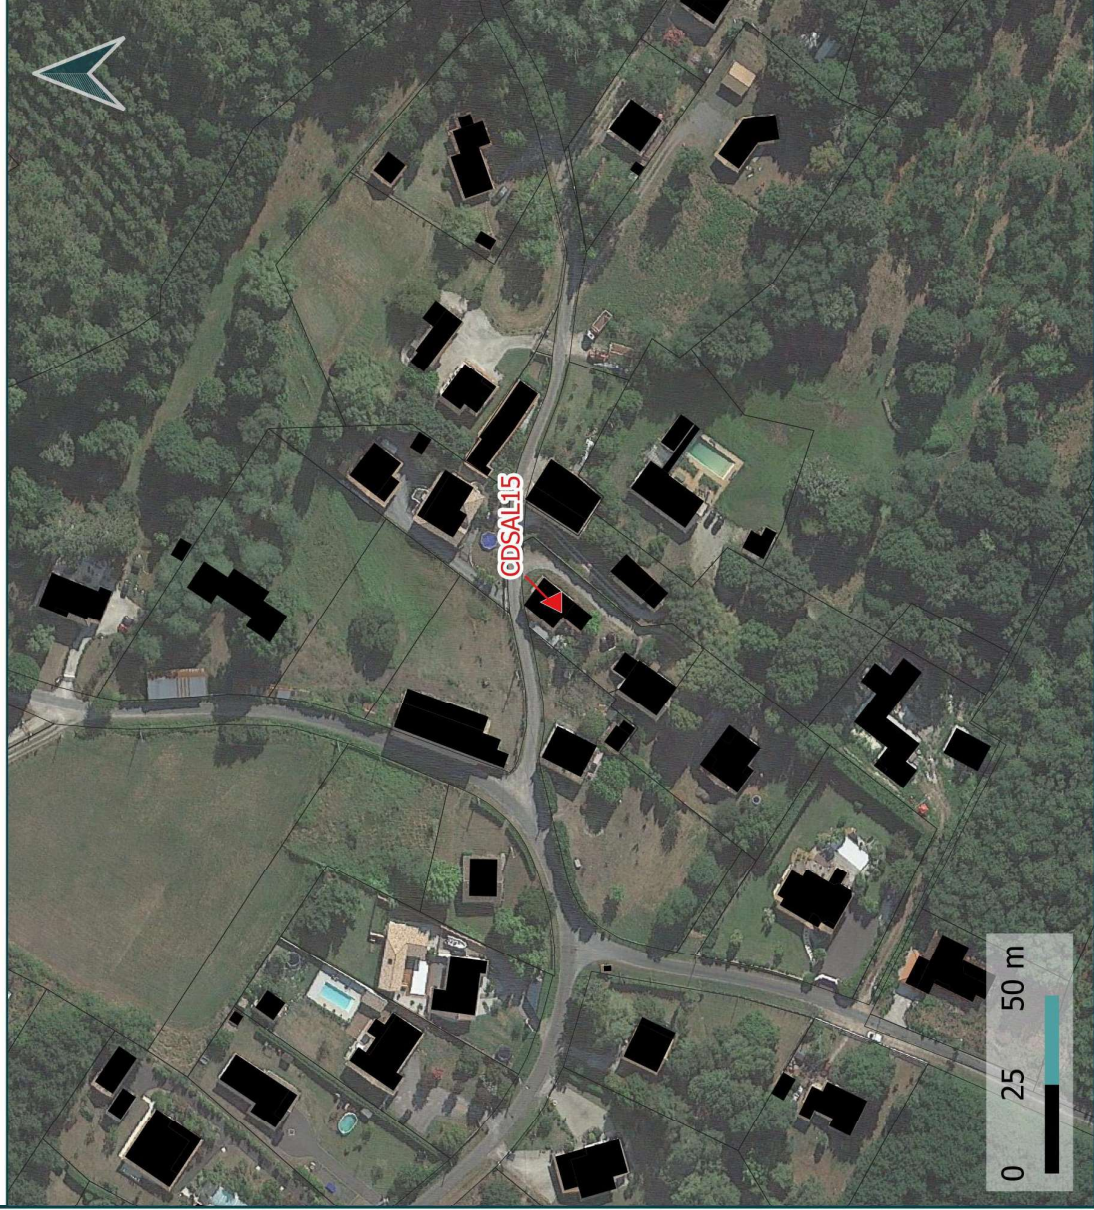

Sources: DGFIP© 2022 / Google Satellite
Réalisation: Citadla Conseil le 12.01.2023