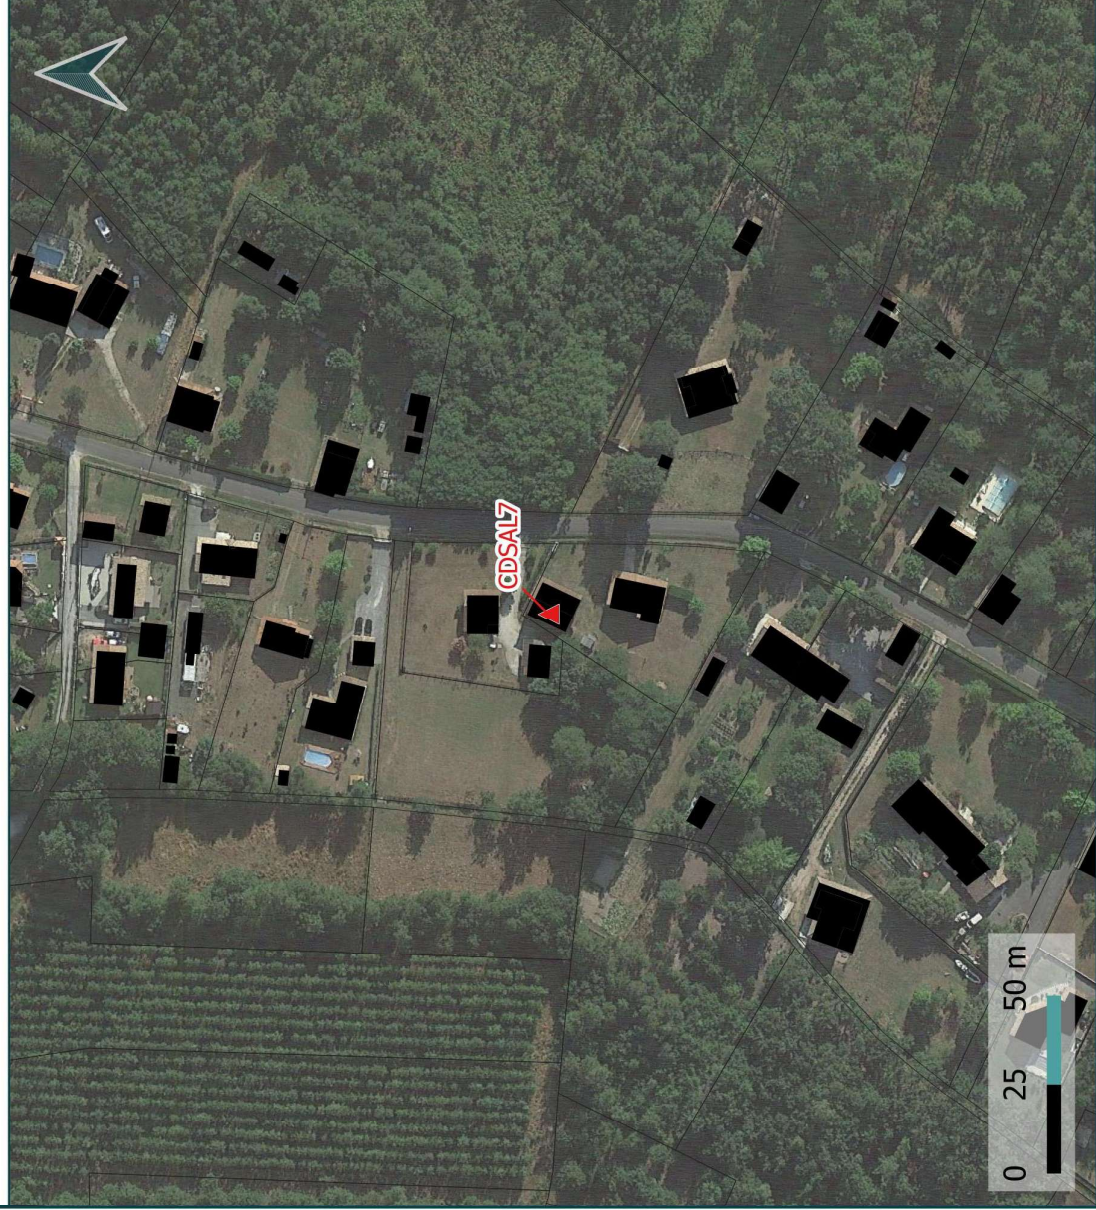

Sources: DGFIP© 2022 / Google Satellite
Réalisation: Citadla Conseil le 12.01.2023

CITADIA

conseil
en
aménagement
d'urbanisme

Val de l'Eyre
COMMUNAUTÉ DE COMMUNES