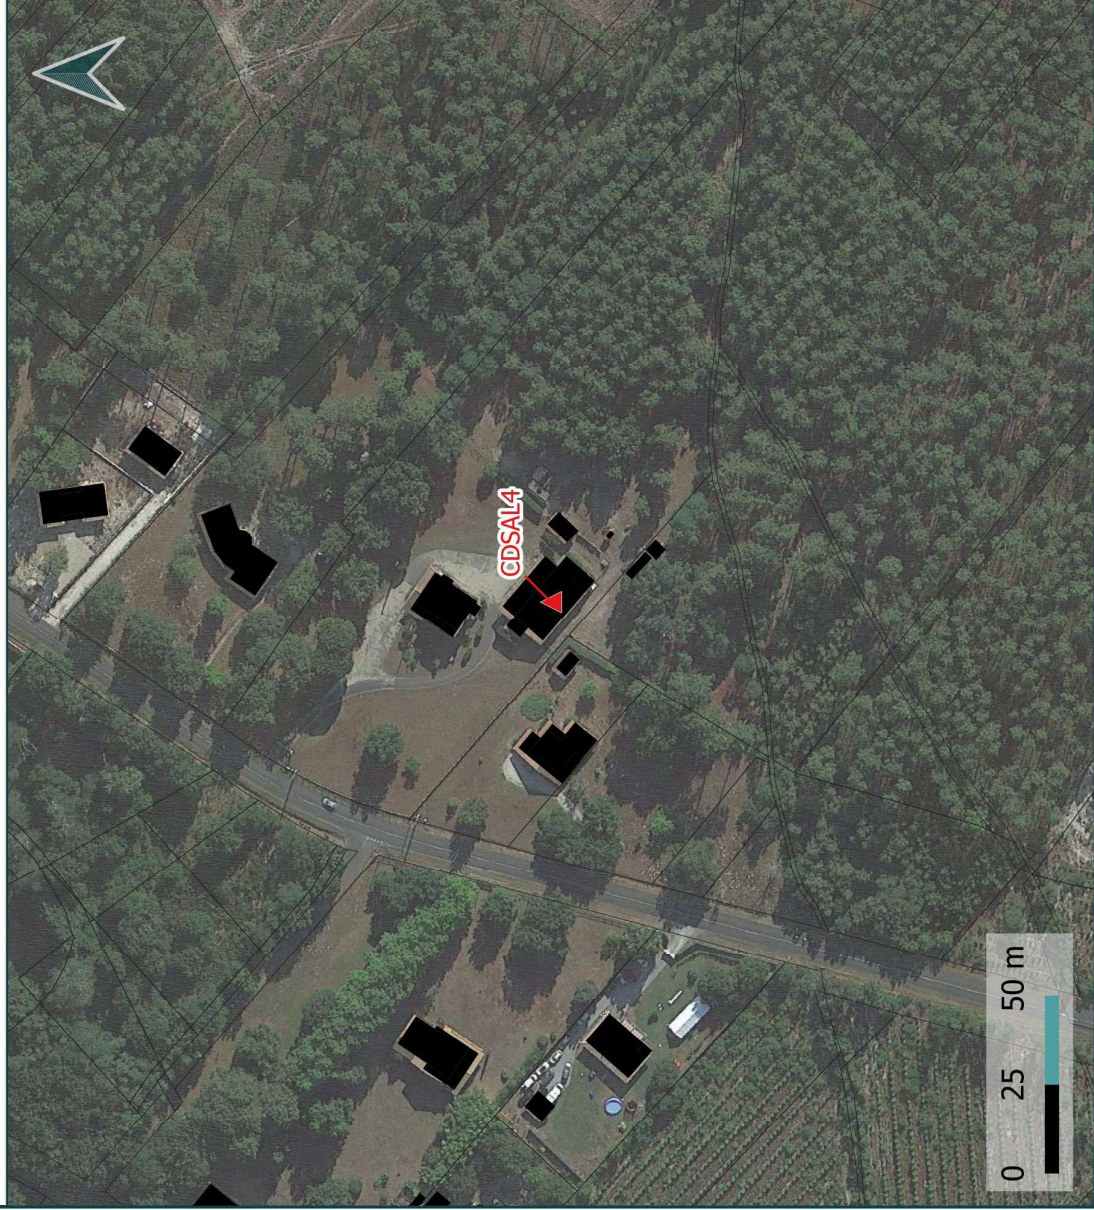

Changements de destination

Fiche d'identité:

Commune : Salles

Destination: Logement

Code: CDSAL4

Parcelle : BE 60

Sources: DGFIPI© 2022 / Google Satellite
Réalisation: Citadla Conseil le 12.01.2023

10 ans
d'expertise

Val de l'Eyre
COMMUNAUTÉ DE COMMUNES

Changements de destination

Fiche d'identité:

Commune : Salles

Destination: Logement

Code: CDSAL5

Parcelle : BP 37

Sources: DGFIP© 2022 / Google Satellite
Réalisation: Citadla Conseil le 12.01.2023