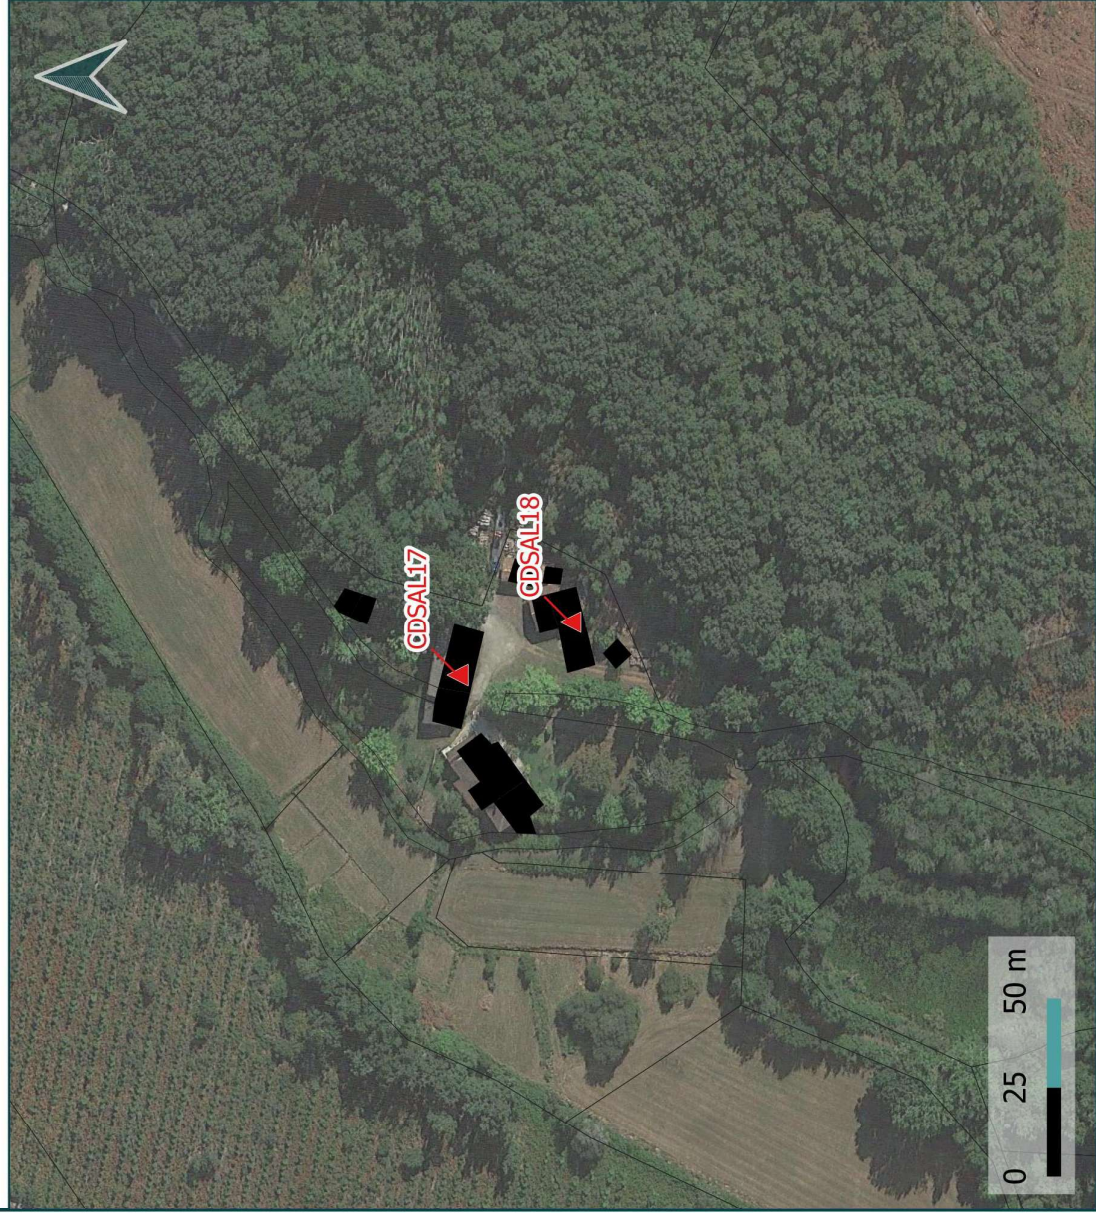

Changements de destination

Fiche d'identité:

Commune : Salles

Destination: Logement

Code: CDSAL18

Parcelle : H 1819

124

Sources: DGFIP© 2022 / Google Satellite
Réalisation: Citadla Conseil le 12.01.2023