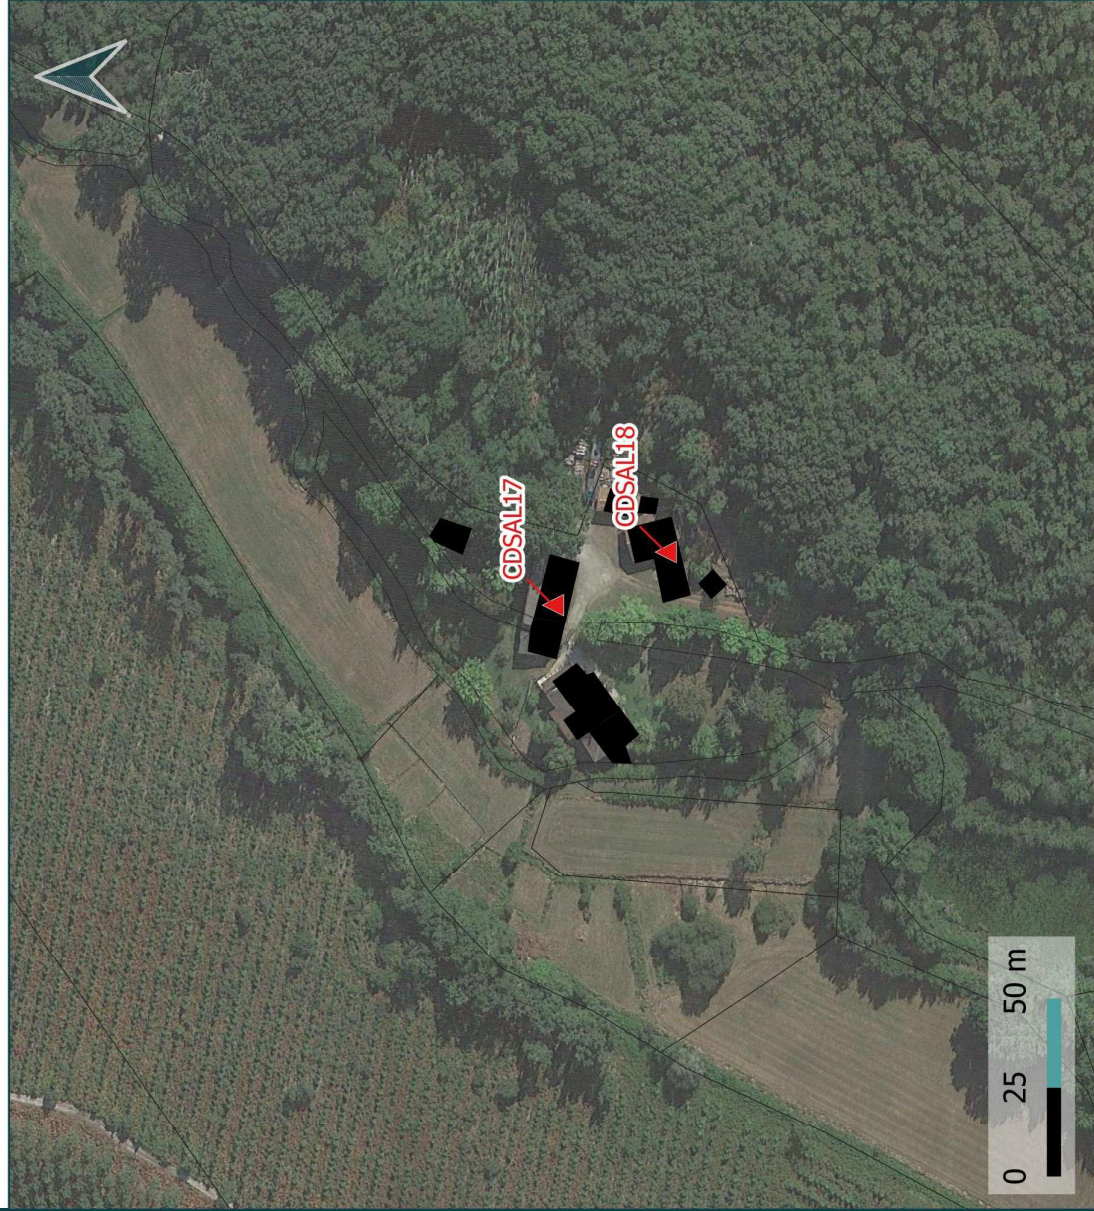

Changements de destination

Fiche d'identité:

Commune : Salles

Destination: Logement

Code: CDSAL17

Parcelle : H 1819

123

Sources: DGFIP© 2022 / Google Satellite
Réalisation: Citadla Conseil le 12.01.2023