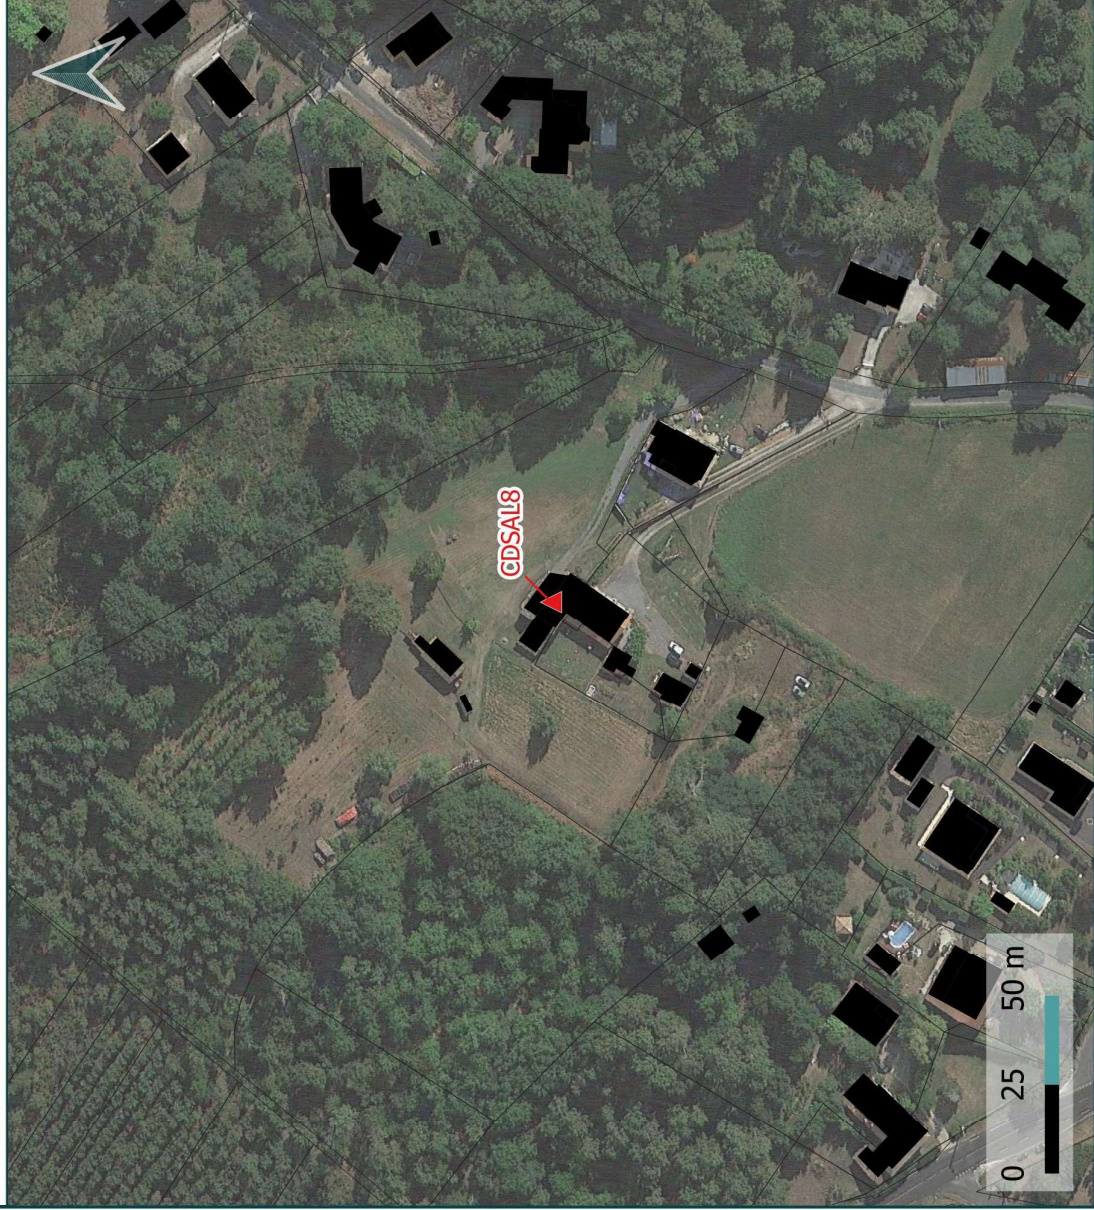

Changements de destination

Fiche d'identité:

Commune : Salles

Destination: Logement

Code: CDSAL8

Parcelle : BO 299

114

Sources: DGFIPI© 2022 / Google Satellite
Réalisation: Citadla Conseil le 12.01.2023