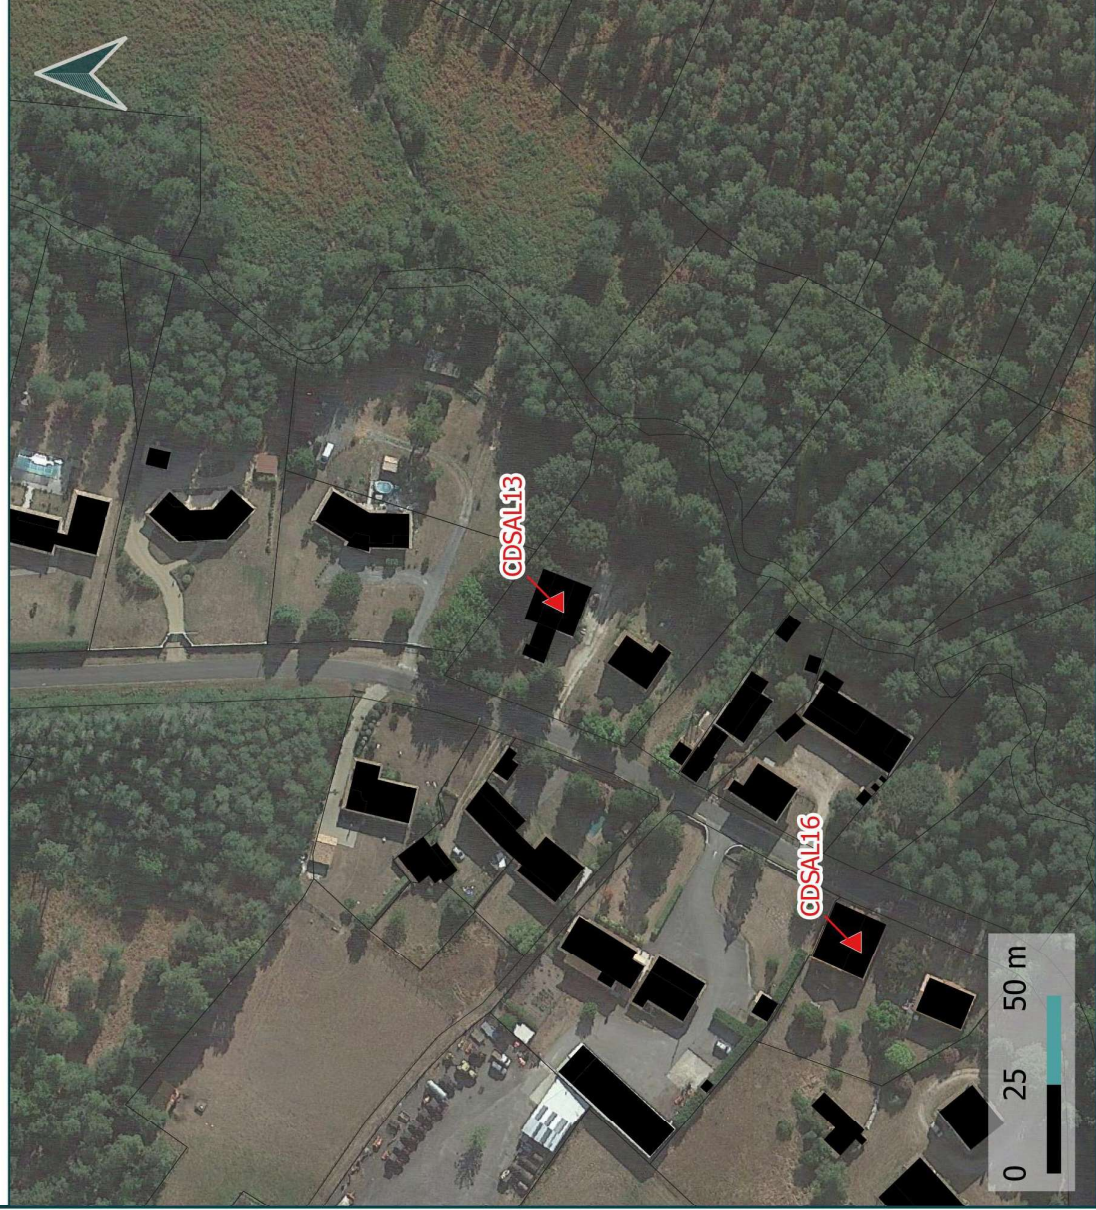

Changements de destination

Fiche d'identité:

Commune : Salles

Destination: Logement

Code: CDSAL13

Parcelle : BS 27

Sources: DGFIP© 2022 / Google Satellite
Réalisation: Citadla Conseil le 12.01.2023