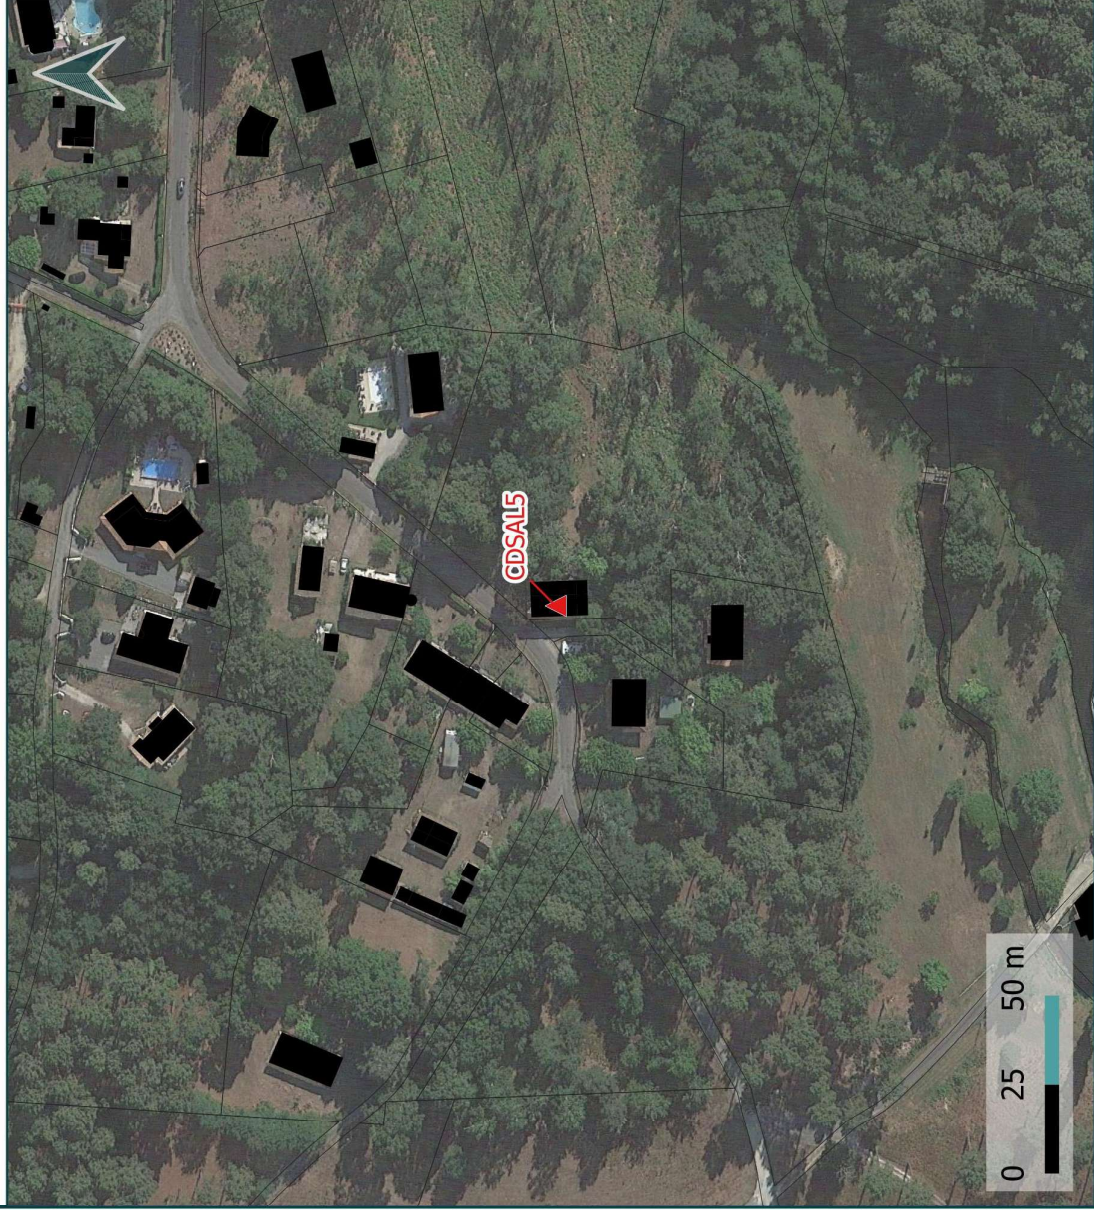

Val de l'Eyre
COMMUNAUTÉ DE COMMUNES

Changements de destination

Fiche d'identité:

Commune : Salles

Destination: Logement

Code: CDSAL5

Parcelle : BP 37

Sources: DGFIP© 2022 / Google Satellite
Réalisation: Citadla Conseil le 12.01.2023