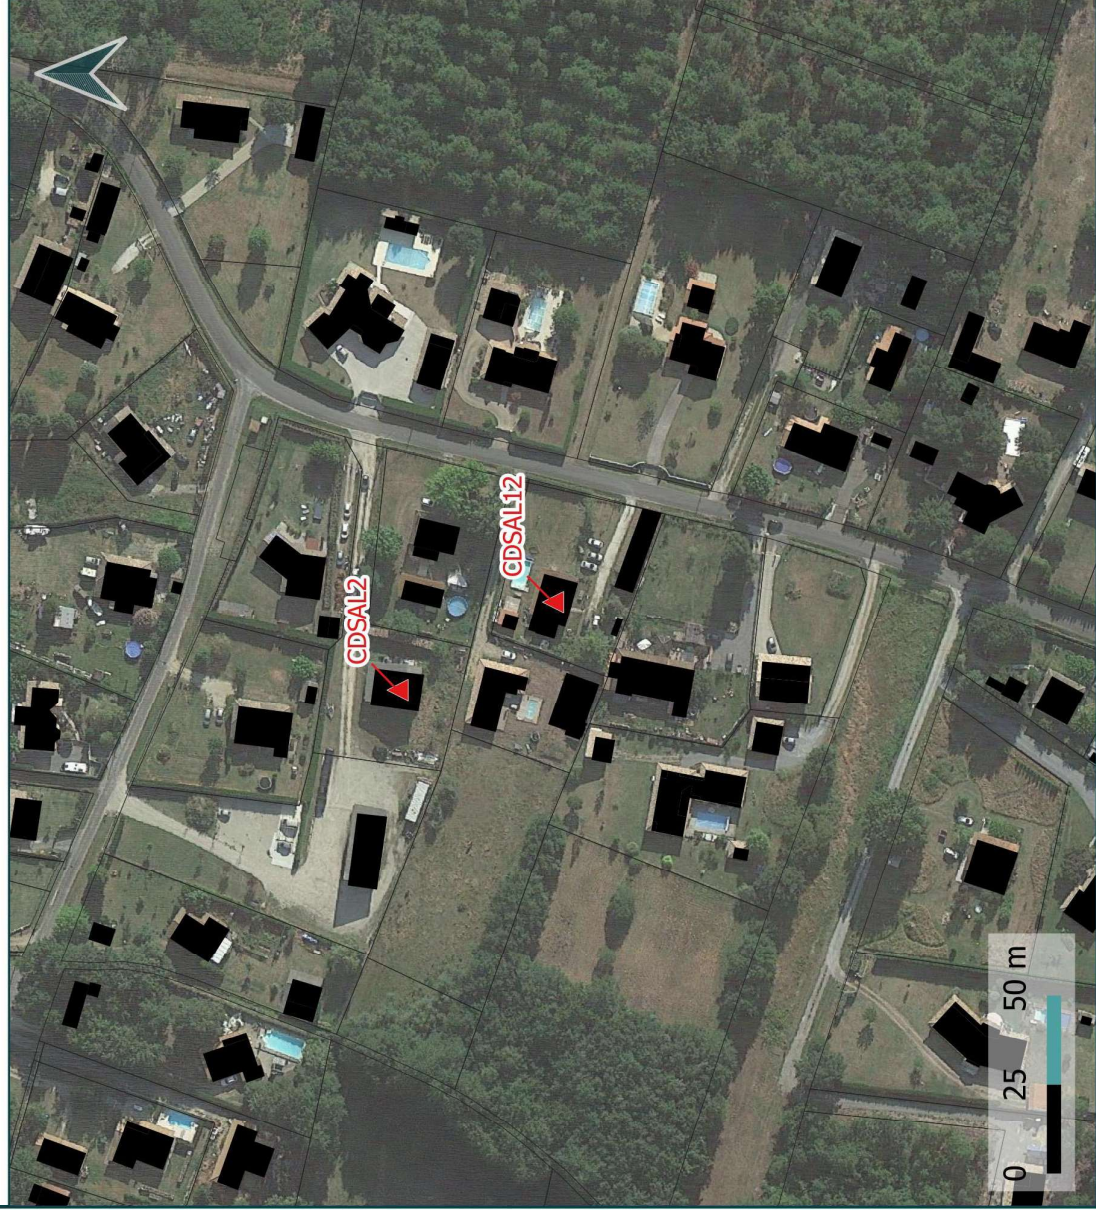

Changements de destination

Fiche d'identité:

Commune : Salles

Destination: Logement

Code: CDSAL12

Parcelle : BM 298

118

Sources: DGFIPI© 2022 / Google Satellite
Réalisation: Citadla Conseil le 12.01.2023

10 ans
d'expertise

COMMUNAUTÉ DE COMMUNES